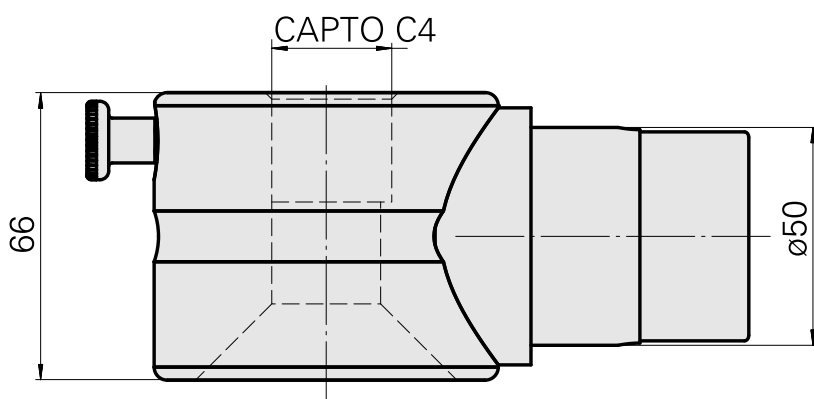

## Adatta. ausilio monta. INDEX CAPTO C4

### Caratteristiche tecniche

Categoria acces. portautensile

Adatta. ausilio monta.

Attacco per utensile

CAPTO C4