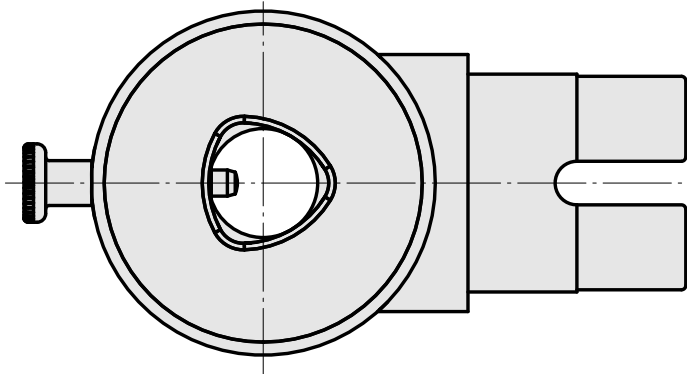

Adatta. ausilio monta. INDEX CAPTO C4

Caratteristiche tecniche

Categoria acces. portautensile

Adatta. ausilio monta.

Attacco per utensile

INDEX CAPTO C4

Documenti

Non sono disponibili download per questo prodotto