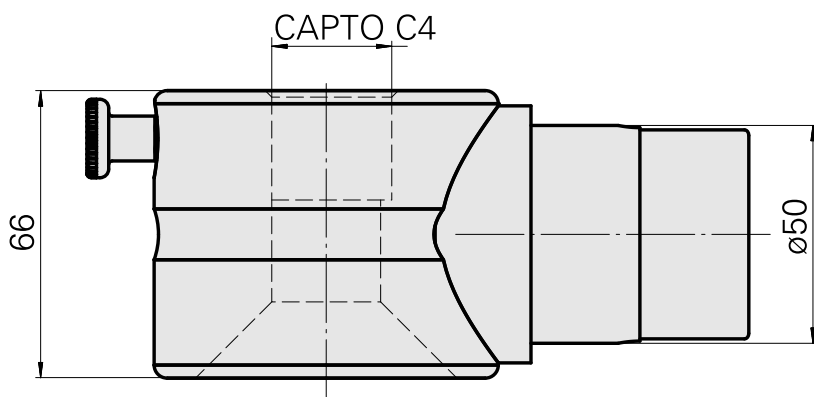

Adatta. ausilio monta. INDEX CAPTO C4

Caratteristiche tecniche

Categoria acces. portautensile

Adatta. ausilio monta.

Attacco per utensile

INDEX CAPTO C4

Documenti

Non sono disponibili download per questo prodotto