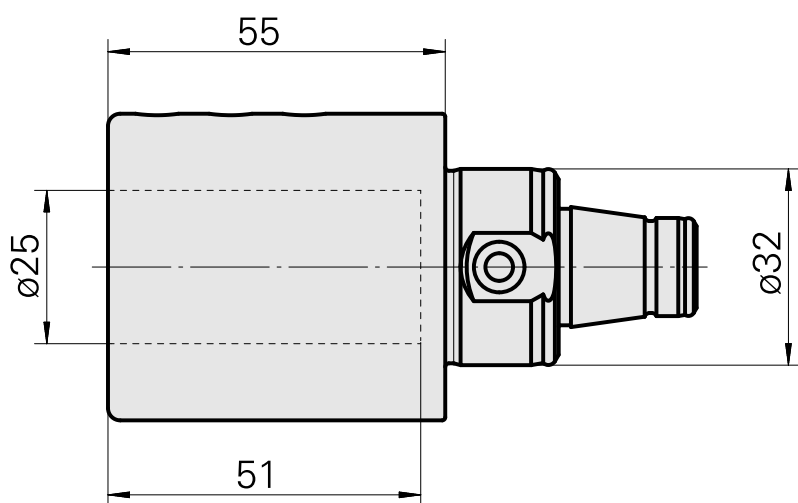

WFB 32-20 D25

Caratteristiche tecniche

Categoria acces. portautensile	WFB 32-20
Attacco	D25
Accessorio per cambio rapido	attacco Weldon

Documenti

Non sono disponibili download per questo prodotto

Accessori

Accessori opzionali

Altri accessori

[Bussola attacco con manicotto D25](#)

Id prodotto : 10070544

Id prodotto precedente : W62221.41--

[Bussola di serraggio D12](#)

Id prodotto : 10964938

Id prodotto precedente : 993112.----
