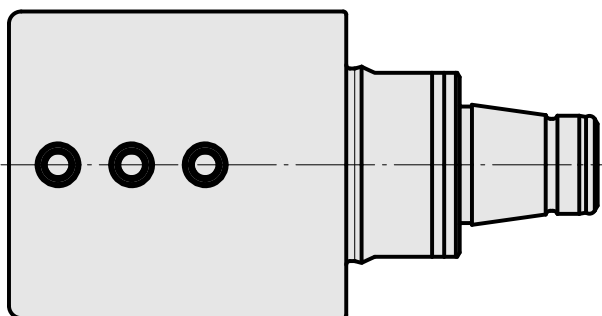

WFB 32-20 D25

Caratteristiche tecniche

Categoria acces. portautensile	WFB 32-20
Attacco	D25
Accessorio per cambio rapido	attacco Weldon

Documenti

Non sono disponibili download per questo prodotto

Accessori