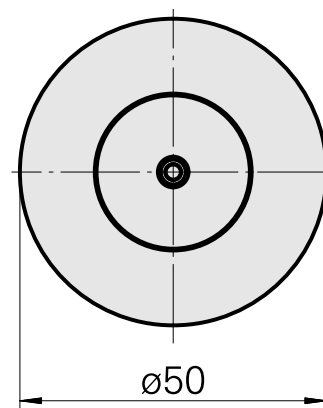

WFB 32-20 D25

Caratteristiche tecniche

Categoria acces. portautensile	WFB 32-20
Attacco	D25
Accessorio per cambio rapido	attacco Weldon

Documenti

Non sono disponibili download per questo prodotto

Accessori