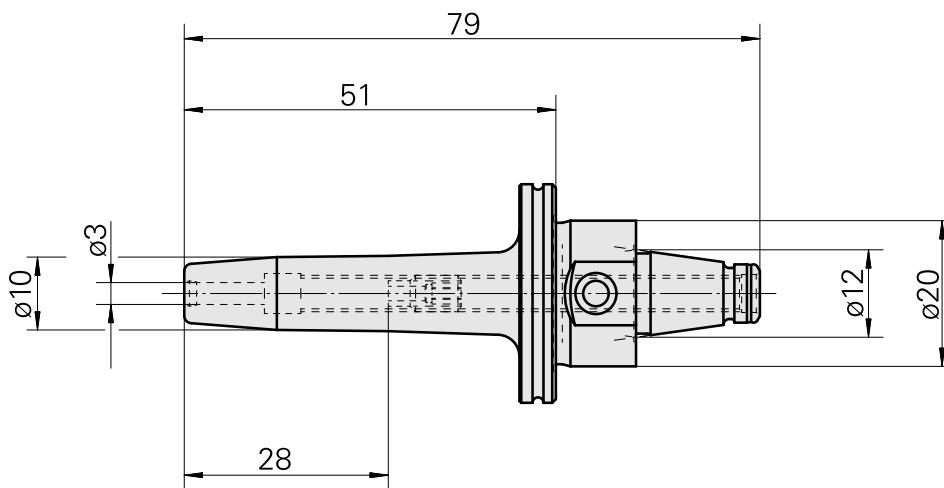

### Caratteristiche tecniche

Categoria acces. portautensile

WFB 20-12

Attacco

Attacco calettamento caldo D3

Accessorio per cambio rapido

attacco caletta. a caldo

### **Altri accessori**

[Vite di regolazione M 5x10](#)

Id prodotto : 10674886

Id prodotto precedente : 326793

---