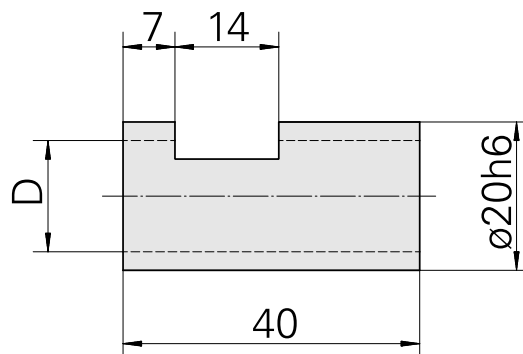

Bussola di serraggio D20/ 9mm

Caratteristiche tecniche

Categoria acces. portautensile	Bussola di serraggio
Attacco	D20
Attacco per utensile	9mm

Documenti

Non sono disponibili download per questo prodotto