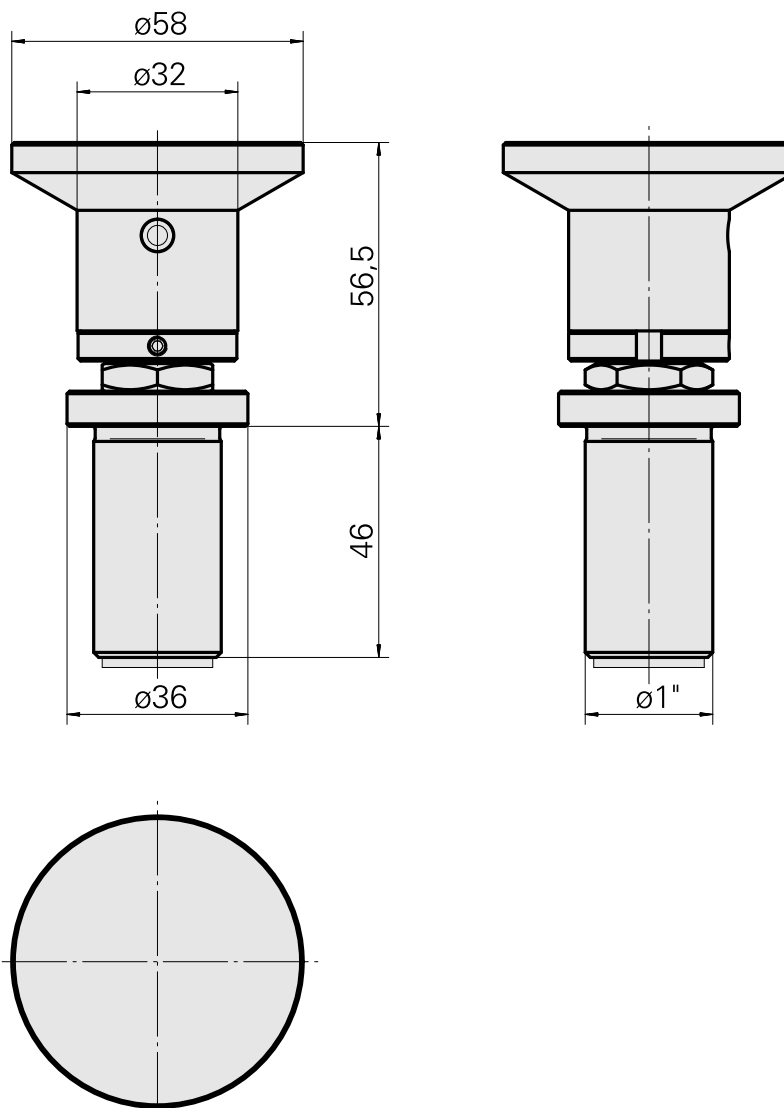

## Arresto materiale 1", ajustável, móvel

### Caratteristiche tecniche

Gambo VDI	1"
Azionamento	non azionato
Fissaggio VDI	nessuno
X [mm]	58 - 94
Y [mm]	-
Z [mm]	-
Prodotti INDEX TRAUB	MS32C • MS52C • V100 • V200 • A200-6 • MS32-6.2 • MS40-6 • MS40-8 • V160C • V160G • V300