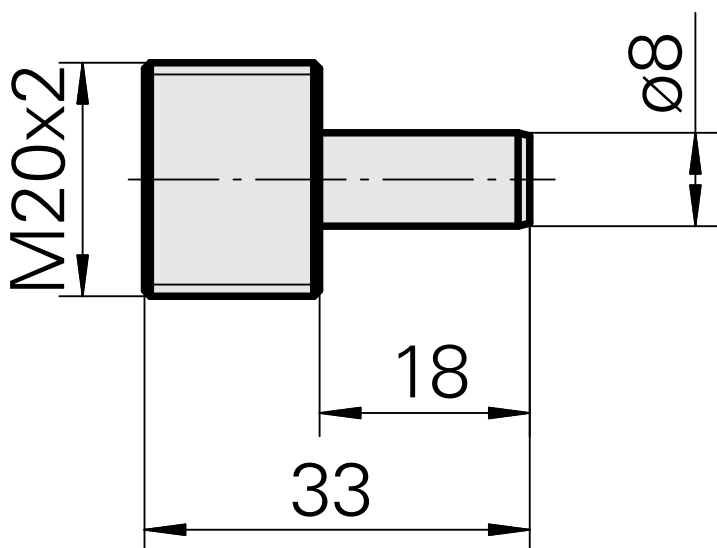

Kühlmitteladapter-Satz

Technische Daten

WZH Zubehörkategorie

Kühlschmierstoff-Übergabesatz

Aufnahme

INDEX CAPTO C6