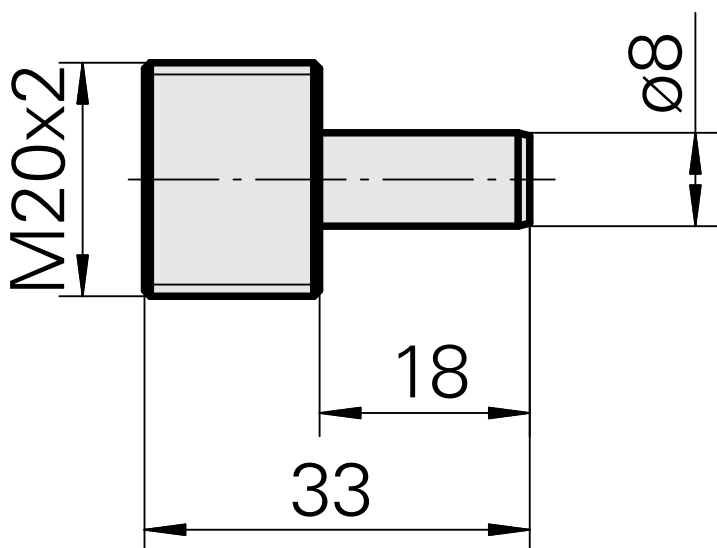

Kühlmitteladapter-Satz

Technische Daten

WZH Zubehörkategorie

Kühlschmierstoff-Übergabesatz

Aufnahme

INDEX CAPTO C6

Dokumente

Für dieses Produkt sind keine Downloads vorhanden