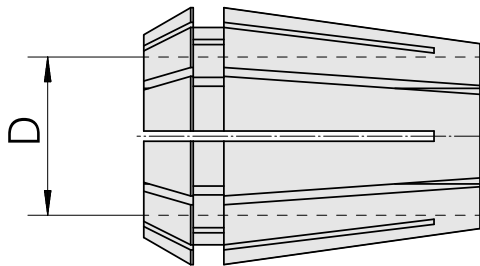

Pinze di serraggio ER ER 25 8-9mm

Caratteristiche tecniche

Categoria acces. portautensile	Pinze di serraggio ER
Attacco	ER25
Attacco per utensile	8-9mm
Tipo pinza di serraggio	ER 25

Documenti

Non sono disponibili download per questo prodotto