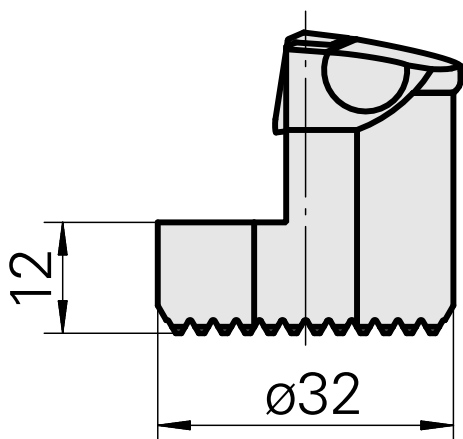

## Testa per alesare per VC.. 1604..

### Caratteristiche tecniche

Attacco	per VC.. 1604..
Raffreddamento	interno
Pressione	50 bar
X [mm]	32
Z [mm]	22
Prodotti INDEX TRAUB	G220.3 • G220 • R200 • TNX65/42 • TNX220.3

## Accessori

Necessario per l'esercizio

[Vite svasata Wohlhaupter Nr. 115673](#)

Id prodotto : 10587078

Id prodotto precedente : W00013.0026

---