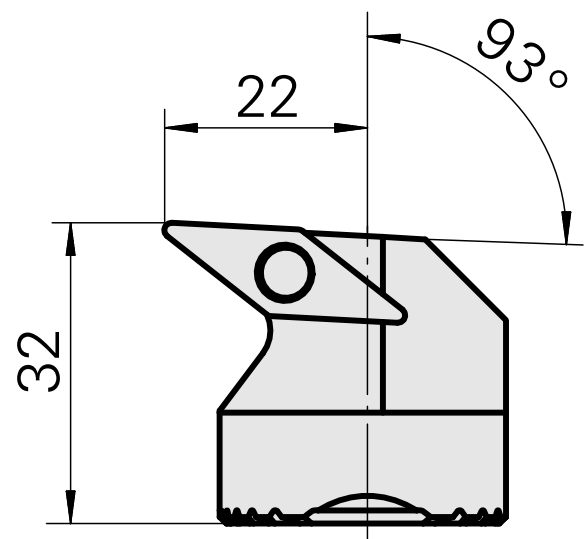

## Testa per alesare per VC.. 1604..

### Caratteristiche tecniche

<b>Attacco</b>	per VC.. 1604..
<b>Raffreddamento</b>	interno
<b>Pressione</b>	50 bar
<b>X [mm]</b>	32
<b>Z [mm]</b>	22
<b>Prodotti INDEX TRAUB</b>	G220.3 • R200 • TNX65/42 • TNX220.3