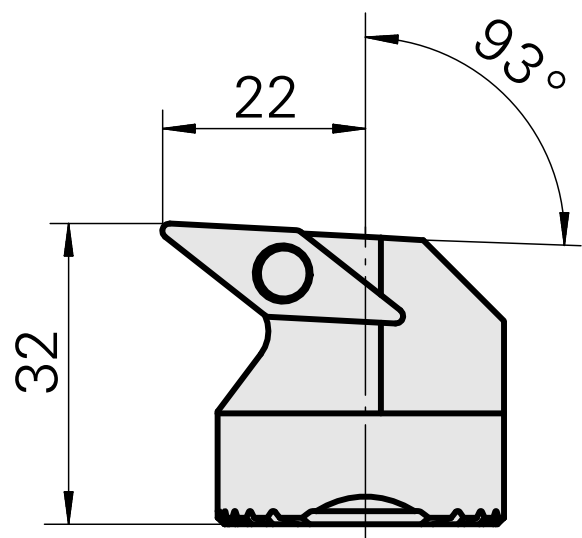

## Testa per alesare per VC.. 1604..

### Caratteristiche tecniche

Attacco	per VC.. 1604..
Raffreddamento	interno
Pressione	50 bar
X [mm]	32
Z [mm]	22
Prodotti INDEX TRAUB	G220.3 • G220 • R200 • TNX65/42 • TNX220.3