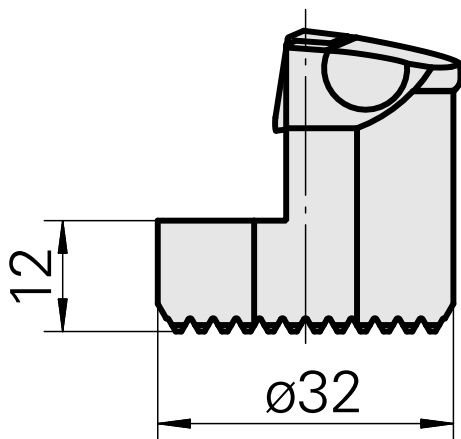

## Testa per alesare per VC.. 1604..

### Caratteristiche tecniche

<b>Attacco</b>	per VC.. 1604..
<b>Raffreddamento</b>	interno
<b>Pressione</b>	50 bar
<b>X [mm]</b>	32
<b>Z [mm]</b>	22
<b>Prodotti INDEX TRAUB</b>	G220.3 • R200 • TNX65/42 • TNX220.3

## **Accessori**

Necessario per l'esercizio

[Vite svasata Wohlhaupter Nr. 115673](#)

Id prodotto : 10587078

Id prodotto precedente : W00013.0026

---