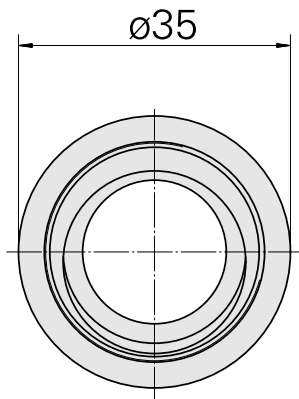

Porca tensora

Características técnicas

PF Categoria de acessórios	Garra
Recepção	ER25
Tipo de pinça de aperto	ER 25
Fixação do tipo porca	Rosca com diâmetro reduzido

Documentos

Não há downloads disponíveis para este produto