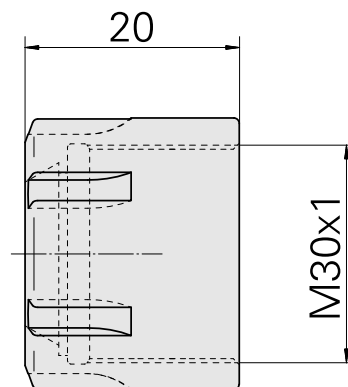

Dado di serraggio

Caratteristiche tecniche

Categoria acces. portautensile

Dado di serraggio

Attacco

ER25

Tipo pinza di serraggio

ER 25

Tipo dado di serraggio

Filetta. interna diam. ridotto

Documenti

Non sono disponibili download per questo prodotto