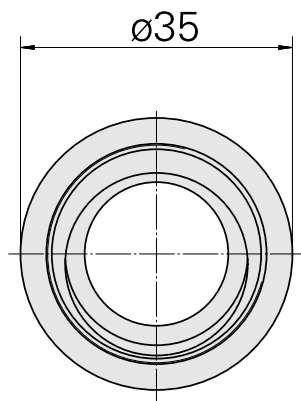

Dado di serraggio

Caratteristiche tecniche

Categoria acces. portautensile

Dado di serraggio

Attacco

ER25

Tipo pinza di serraggio

ER 25

Tipo dado di serraggio

Filetta. interna diam. ridotto

Documenti

Non sono disponibili download per questo prodotto