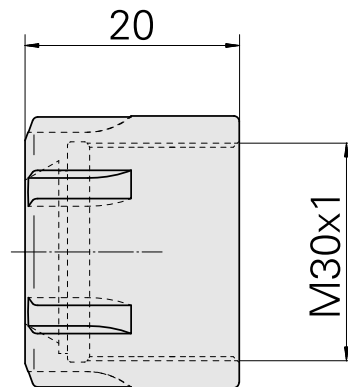

Porca tensora

Características técnicas

PF Categoria de acessórios	Garra
Recepção	ER25
Tipo de pinça de aperto	ER 25
Fixação do tipo porca	Rosca com diâmetro reduzido

Documentos

Não há downloads disponíveis para este produto