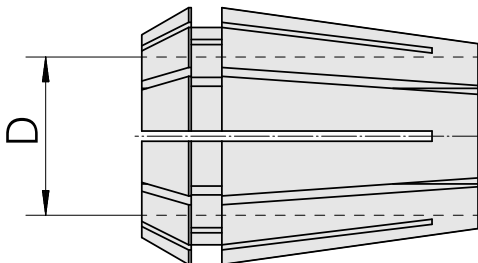

Pinze di serraggio ER ER 25 15-16mm

Caratteristiche tecniche

Categoria acces. portautensile	Pinze di serraggio ER
Attacco	ER25
Attacco per utensile	15-16mm
Tipo pinza di serraggio	ER 25

Documenti

Non sono disponibili download per questo prodotto