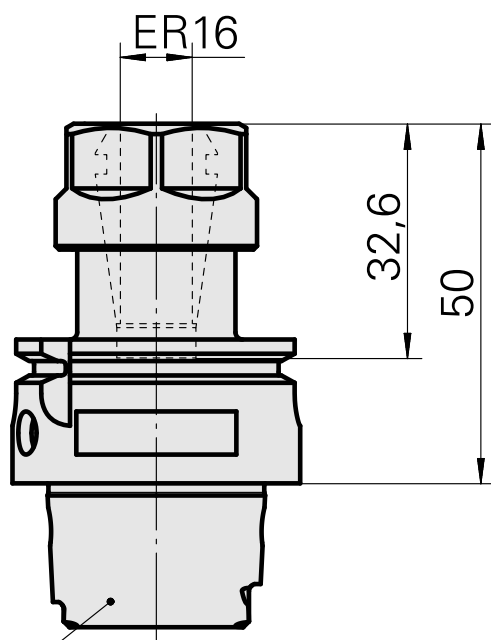

## Portapunte HSK 40 A ER 16

### Caratteristiche tecniche

<b>Gambo HSK</b>	HSK 40
<b>Forma HSK</b>	A
<b>Attacco</b>	ER 16
<b>Raffreddamento</b>	interno
<b>Pressione</b>	80 bar
<b>X [mm]</b>	50
<b>Prodotti INDEX TRAUB</b>	G160 • G200.2 • G220 • R200 • TNX65/42 • G220.3 • TNX220.3