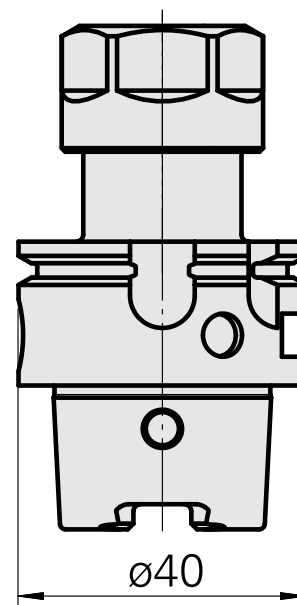

Portapunte HSK 40 A ER 16

Caratteristiche tecniche

Gambo HSK	HSK 40
Forma HSK	A
Attacco	ER 16
Raffreddamento	interno
Pressione	80 bar
X [mm]	50
Prodotti INDEX TRAUB	G160 • G200.2 • G220 • R200 • TNX65/42 • G220.3 • TNX220.3

DIN 69893
HSK 40 A