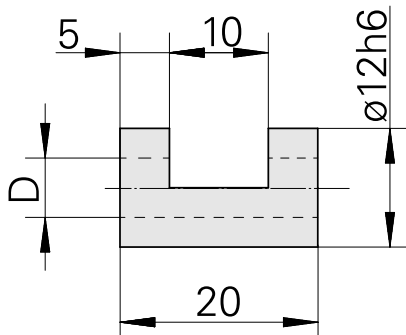

Bussola

Caratteristiche tecniche

Categoria acces. portautensile	Bussola di serraggio
Attacco	D12
Attacco per utensile	2,5 mm

Documenti

Non sono disponibili download per questo prodotto