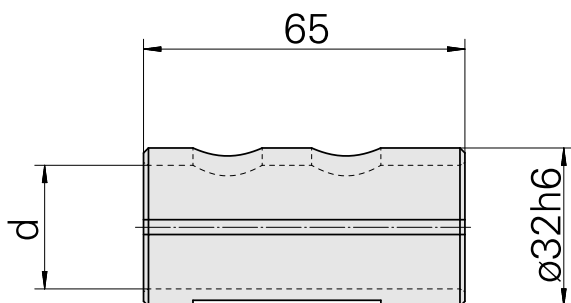

Bussola di attacco D32/ prelaborato

Caratteristiche tecniche

Categoria acces. portautensile	Bussola di attacco
Attacco	D32
Attacco per utensile	prelaborato

Documenti

Non sono disponibili download per questo prodotto