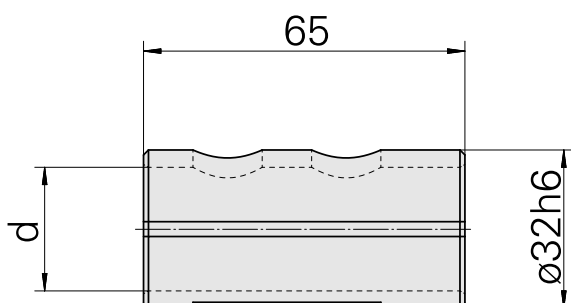

Bussola di attacco D32/ prelaborato

Caratteristiche tecniche

Categoria acces. portautensile	Bussola di attacco
Attacco	D32
Attacco per utensile	prelaborato

Documenti

Non sono disponibili download per questo prodotto