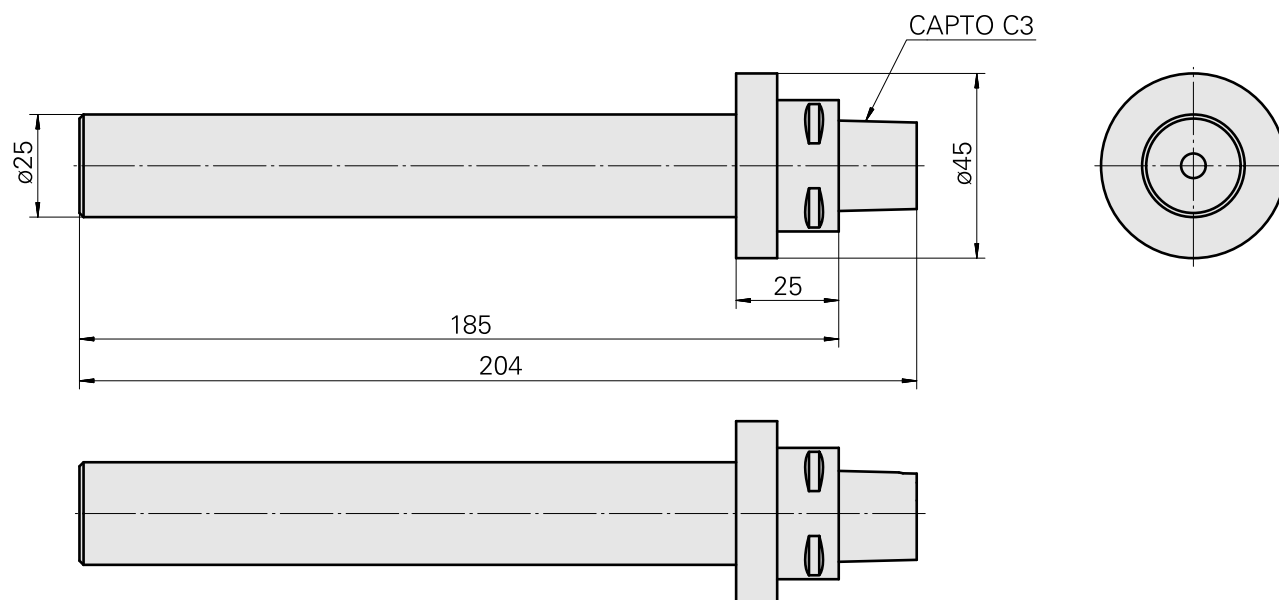

INDEX CAPTO C3 D25, Calibro a tampone

Caratteristiche tecniche

Categoria acces. portautensile	INDEX CAPTO C3
Attacco	D25
Accessorio per cambio rapido	Calibro a tampone

Documenti

Non sono disponibili download per questo prodotto