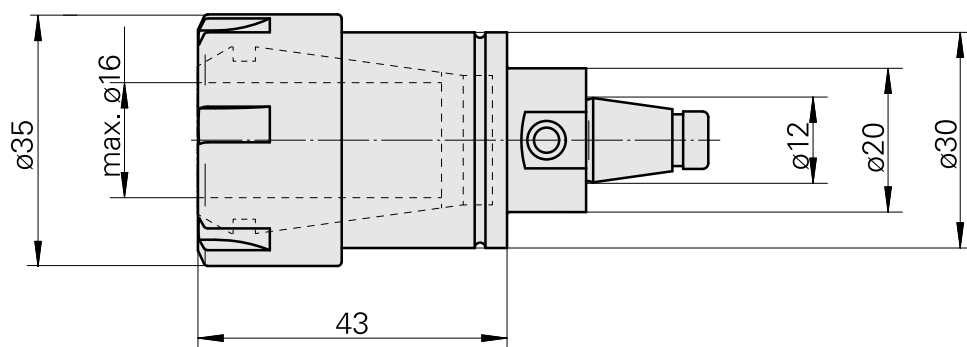

WFB 20-12 ER25, con dado di serraggio mini

Technische Daten

Categoria acces. portautensile	WFB 20-12
Attacco	ER25
Accessorio per cambio rapido	attacco pinza di serraggio

Dokumente

Für dieses Produkt sind keine Downloads vorhanden

Zubehör

Zum Betrieb benötigt

Chiave

Artikel-Id : 10408249
frühere Artikel-Id : 490219.2251

Categoria acces. portautensile Attrezzo per pinze di serrag.	Attacco ER25	Tipo pinza di serraggio ER 25	Tipo dado di serraggio Filetta. interna diam. ridotto
Strumento per pinze Chiave dado di serraggio			

Optionales Zubehör

Zubehör für Werkzeughalter

Dado di serraggio

Artikel-Id : 10861535
frühere Artikel-Id : 901939.2251

WZH Zubehörkategorie Spannmutter	Aufnahme ER25	Spannzangentyp ER25	Spannmuttertyp Innengewinde Durchm. reduziert
-------------------------------------	------------------	------------------------	---