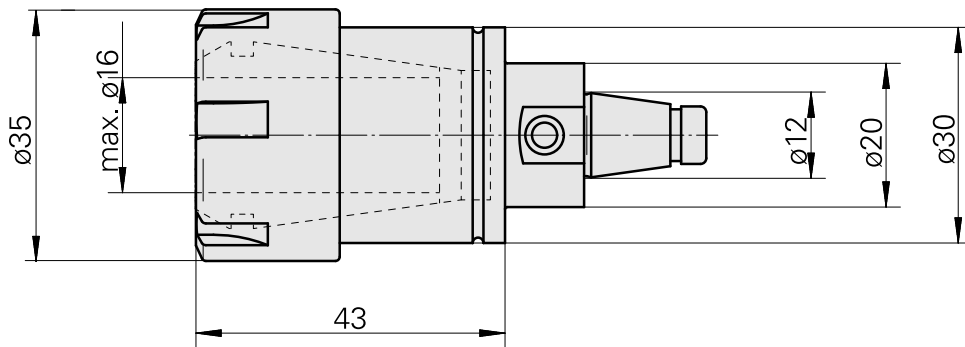

WFB 20-12 ER25, avec écrou de serrage miniature

Données techniques

Catégorie d'accessoires PO	WFB 20-12
Attachement	ER25
Inserts à changement rapide	pince de serrage

Documents

Aucun téléchargement n'est disponible pour ce produit

Accessoires

Nécessaire à l'exploitation

Clé

ID produit : 10408249

Ancienne ID produit : 490219.2251

Catégorie d'accessoires PO Outil	Attachement ER25	Type de pince de bridage ER 25	Type d'écrous de serrage Filet inter à diamètre réduit
Outil pour pinces de serrage Clé pour écrou de serrage			

Accessoires optionnels

Accessoires de porte-outils

Écrou de serrage

ID produit : 10861535

Ancienne ID produit : 901939.2251

Catégorie d'accessoires PO Écrou de serrage	Attachement ER25	Type de pince de bridage ER 25	Type d'écrous de serrage Filet inter à diamètre réduit
--	---------------------	-----------------------------------	---