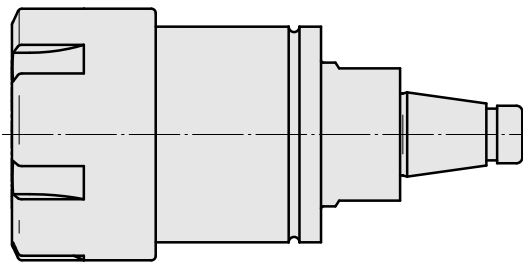

WFB 20-12 ER25, avec écrou de serrage miniature

Données techniques

Catégorie d'accessoires PO	WFB 20-12
Attachement	ER25
Inserts à changement rapide	pince de serrage

Documents

Aucun téléchargement n'est disponible pour ce produit

Accessoires

Nécessaire à l'exploitation

Clé

ID produit : 10408249

Ancienne ID produit : 490219.2251

Catégorie d'accessoires PO Outil	Attachement ER25	Type de pince de bridage ER 25	Type d'écrous de serrage Filet inter à diamètre réduit
Outil pour pinces de serrage Clé pour écrou de serrage			