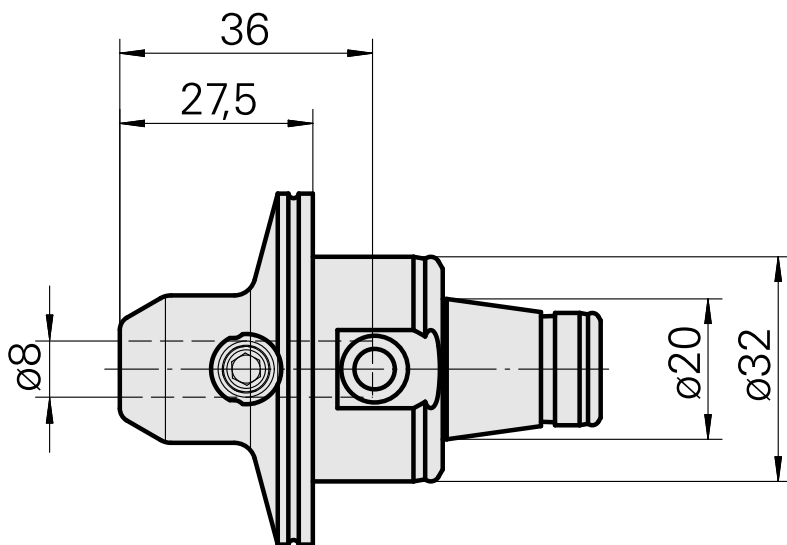

WFB 32-20 D8

Caratteristiche tecniche

| | |
|--------------------------------|----------------|
| Categoria acces. portautensile | WFB 32-20 |
| Attacco | D8 |
| Accessorio per cambio rapido | attacco Weldon |