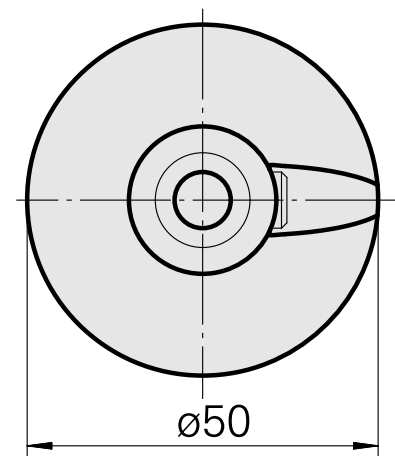

WFB 32-20 D8

Caratteristiche tecniche

| | |
|--------------------------------|----------------|
| Categoria acces. portautensile | WFB 32-20 |
| Attacco | D8 |
| Accessorio per cambio rapido | attacco Weldon |