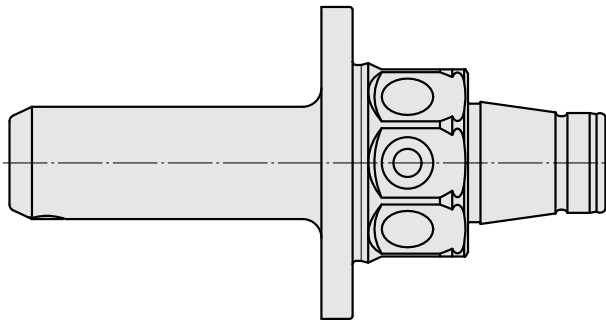

## WFB 32-20 Horn Typ 105

### Technische Daten

**WZH Zubehörkategorie**

WFB 32-20

**Aufnahme**

Horn Typ 105

**Schnellwechseleinsätze**

Horn S-Mini