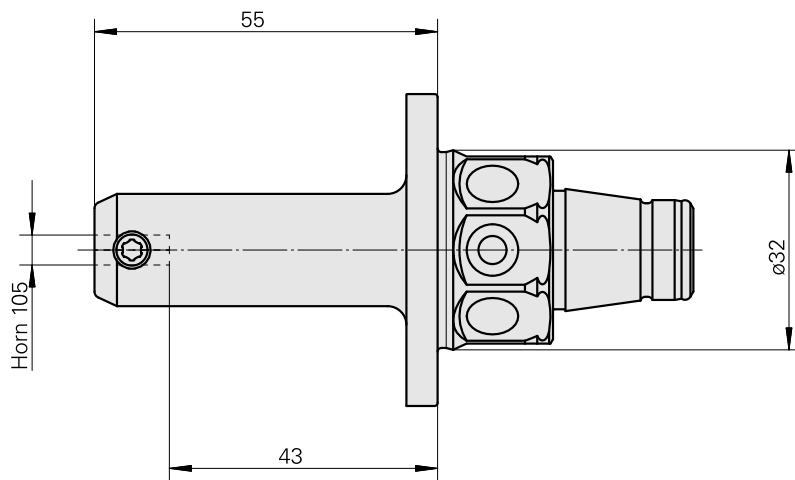

## WFB 32-20 Horn Typ 105

### Technische Daten

**WZH Zubehörkategorie**

WFB 32-20

**Aufnahme**

Horn Typ 105

**Schnellwechseleinsätze**

Horn S-Mini