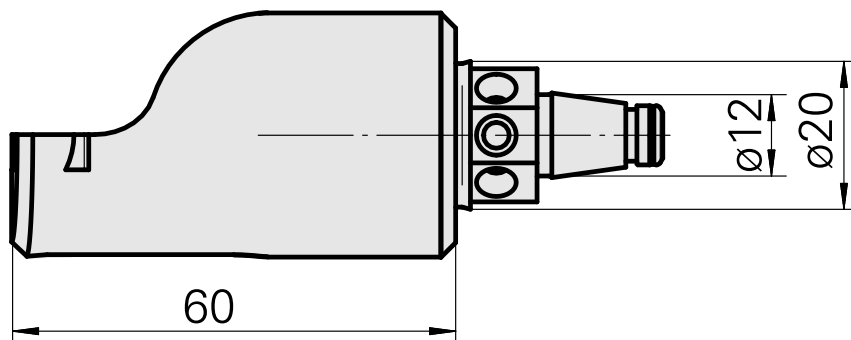

WFB 20-12 per DC.. 11T3.., sinistra, senza scanalatura pinza

Technische Daten

WZH Zubehörkategorie

WFB 20-12

Aufnahme

für DC.. 11T3..

Schnellwechseleinsätze

Drehhalter