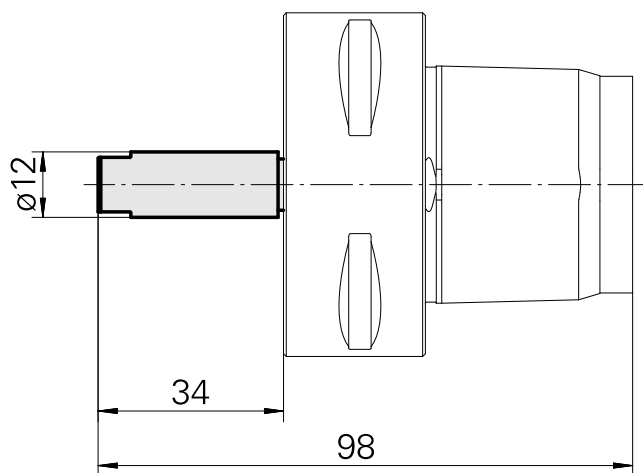

Gewindebolzen M6 12 D x 33

Technische Daten

Für dieses Produkt sind aktuell keine zusätzlichen technischen Merkmale hinterlegt

Dokumente

Für dieses Produkt sind keine Downloads vorhanden