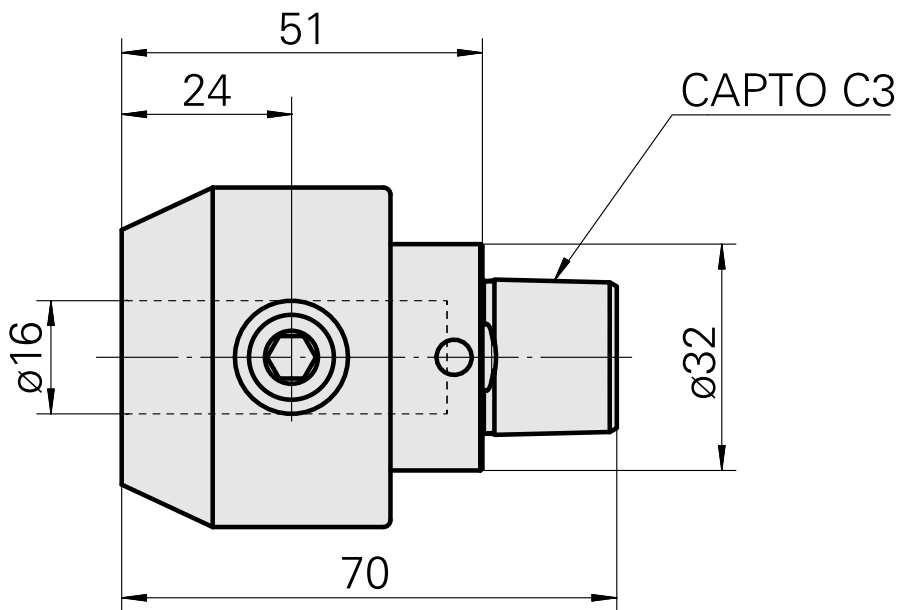

INDEX CAPTO C3 D16

Caratteristiche tecniche

Categoria acces. portautensile	INDEX CAPTO C3
Attacco	D16
Accessorio per cambio rapido	attacco Weldon

Documenti

Non sono disponibili download per questo prodotto

Accessori

Accessori opzionali

Altri accessori

[Bussola attacco con manicotto D16](#)

Id prodotto : 10914323

Id prodotto precedente : W67511.04--

[Bussola di serraggio D16](#)

Id prodotto : 10981161

Id prodotto precedente : W95280.215-
