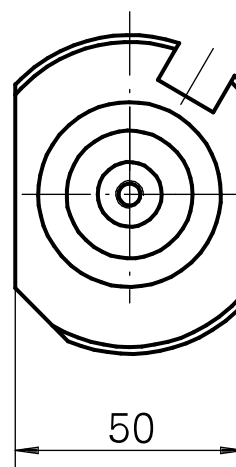

## Porta-brocas Haste 40 D14

### Características técnicas

Haste TNL	Haste 40
Acionamento	não acionado
Refrigeração	interno
Pressão (até)	120 bar
Recepção	D14
Produtos INDEX TRAUB	TNK36 • TNL26