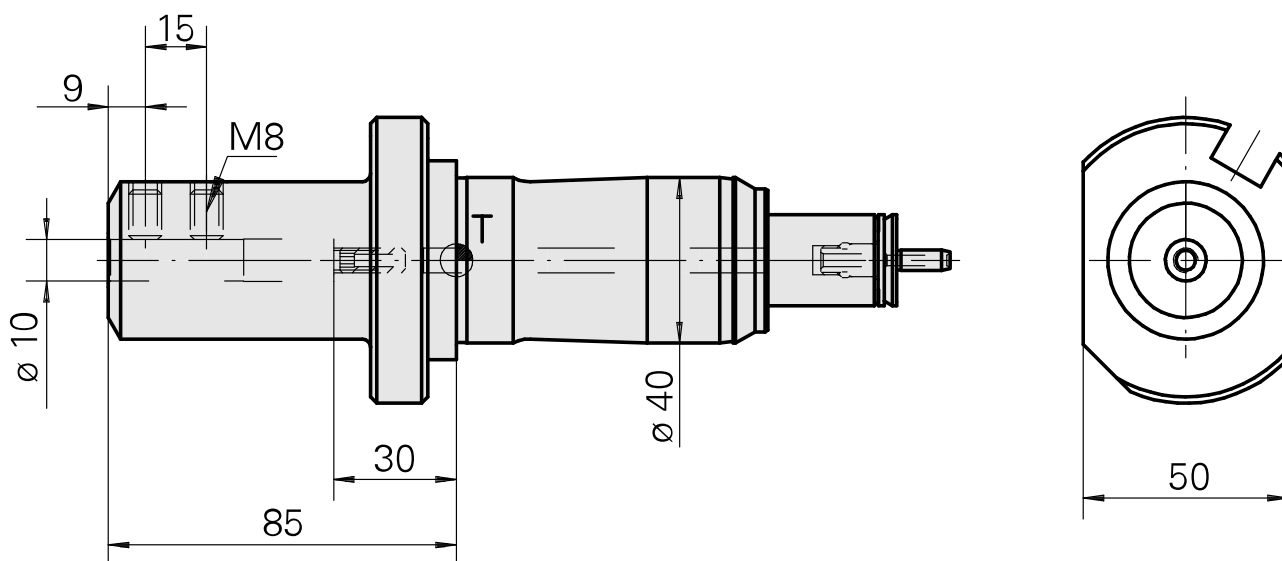

Portapunte Gambo 40 D10

Données techniques

Gambo TNL	Gambo 40
Azionamento	non azionato
Raffreddamento	interno
Pressione	120 bar
Attacco	D10
Prodotti INDEX TRAUB	TNK36 • TNL26

Documents

Aucun téléchargement n'est disponible pour ce produit