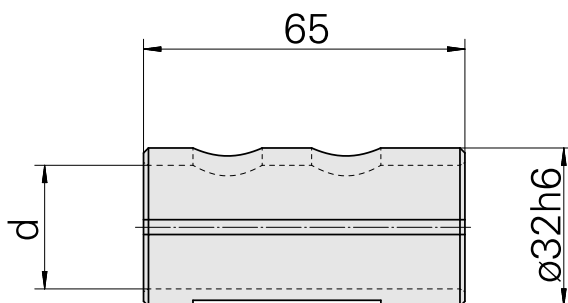

Douille d'attache D32/ 3/4"

Données techniques

Catégorie d'accessoires PO	Douille d'attache
Attachement	D32
Logement d'outils	3/4"

Documents

Aucun téléchargement n'est disponible pour ce produit