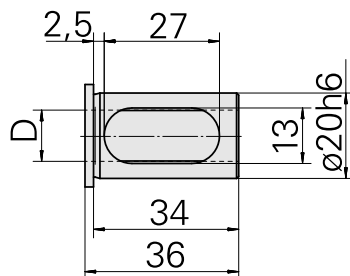

Douille attachement colerette D20/ 5mm

Données techniques

Catégorie d'accessoires PO

Douille attachement colerette

Attachement

D20

Logement d'outils

5mm