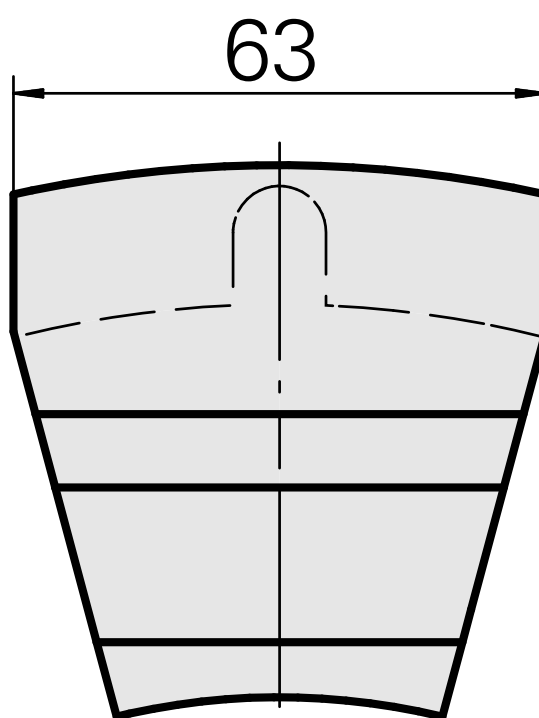

Verschlussstopfen Rundprisma

Technical data

Schaft TNL

Antrieb

Fixierung TNL

Produkte INDEX TRAUB

Rundprisma

nicht angetrieben

Zentrale Spanschraube

TNK36 • TNL26

10829277
985571

INDEX

Documents

No downloads available for this product