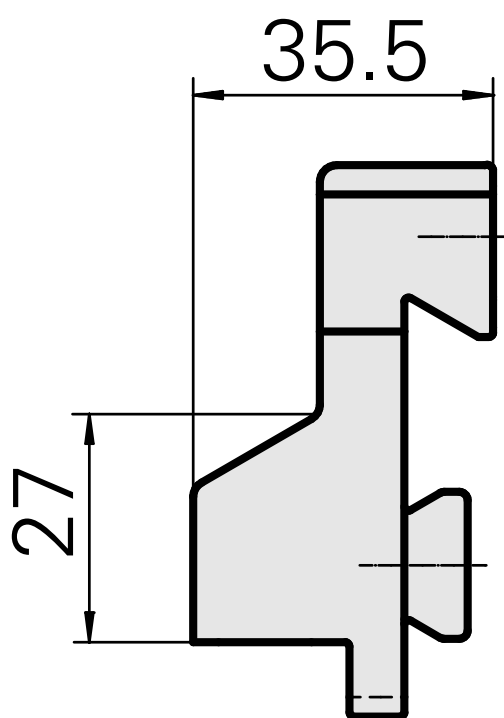

Verschlussstopfen Rundprisma

Technical data

Schaft TNL

Antrieb

Fixierung TNL

Produkte INDEX TRAUB

Rundprisma

nicht angetrieben

Zentrale Spanschraube

TNK36 • TNL26

10829277
985571

INDEX

Documents

No downloads available for this product