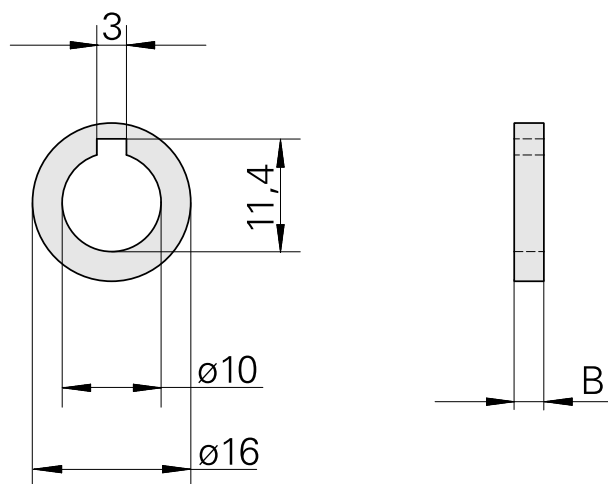

## Anello, larghezza 5 mm

### Caratteristiche tecniche

Categoria acces. portautensile

Anello mandrino portafresa

Attacco

Albero portafrese D10