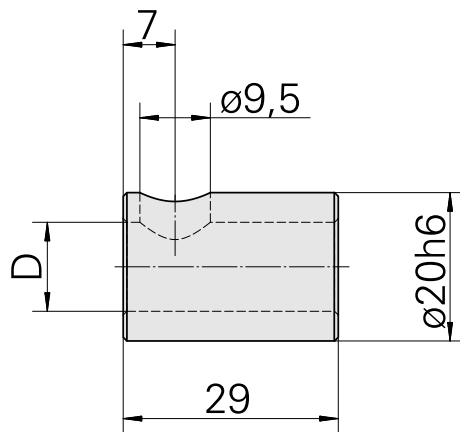

Bucha de fixação D20/ 18mm

Características técnicas

PF Categoria de acessórios	Bucha de fixação
Recepção	D20
Alojamento de ferramenta	18mm

Documentos

Não há downloads disponíveis para este produto