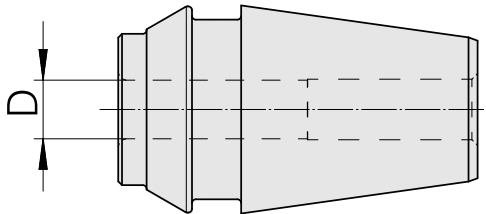

Pinze calettamento a caldo ER ER 16 8mm

Caratteristiche tecniche

Categoria acces. portautensile	Pinze calettamento a caldo ER
Attacco	ER16
Attacco per utensile	8mm
Tipo pinza di serraggio	ER 16

Documenti