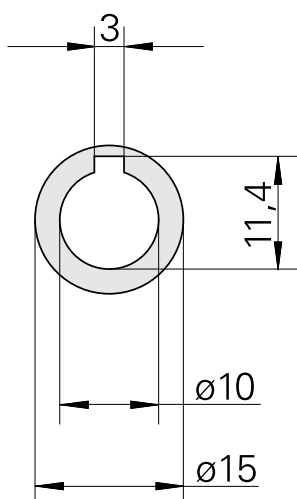

Anello, larghezza 0,3 mm

Caratteristiche tecniche

Categoria acces. portautensile

Anello mandrino portafresa

Attacco

Albero portafrese D10

10806856
981159

INDEX