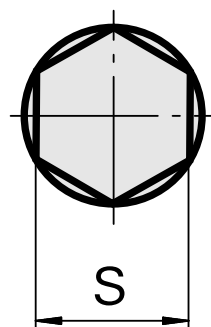

Perno di brocciatura SW3 mm

Caratteristiche tecniche

Categoria acces. portautensile	Perno di brocciatura
Attacco	SW3 mm
Attacco per utensile	8mm

Documenti

Non sono disponibili download per questo prodotto