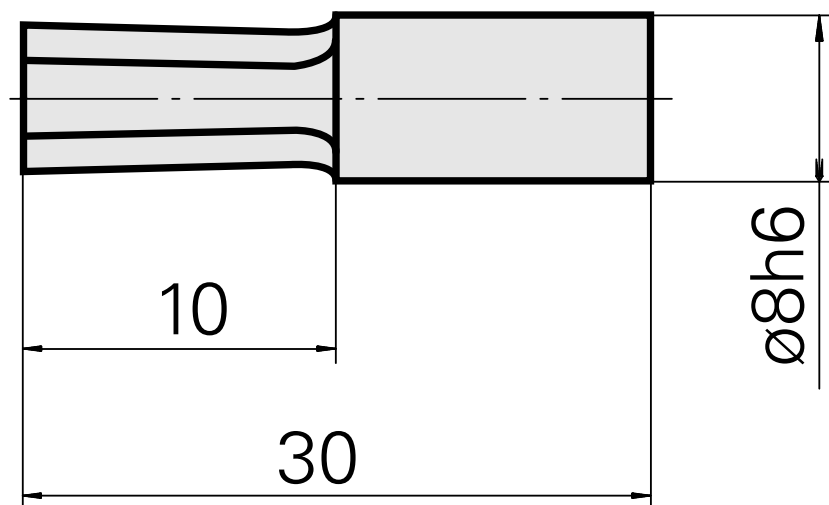

Perno di brocciatura SW3 mm

Caratteristiche tecniche

Categoria acces. portautensile	Perno di brocciatura
Attacco	SW3 mm
Attacco per utensile	8mm

Documenti

Non sono disponibili download per questo prodotto