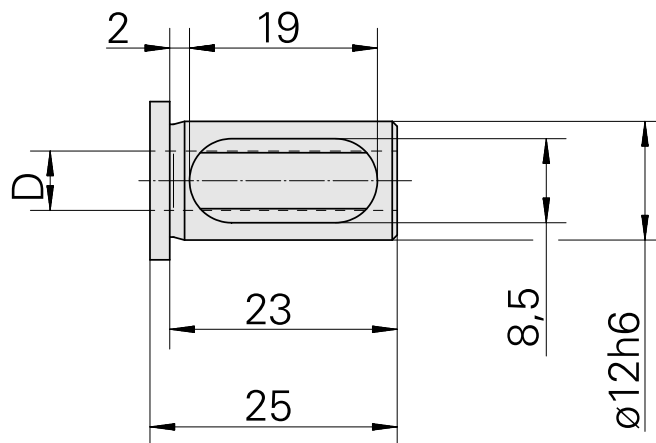

## Bussola attacco con manicotto D12/ 8mm

### Caratteristiche tecniche

Categoria acces. portautensile	Bussola attacco con manicotto
Attacco	D12
Attacco per utensile	8mm