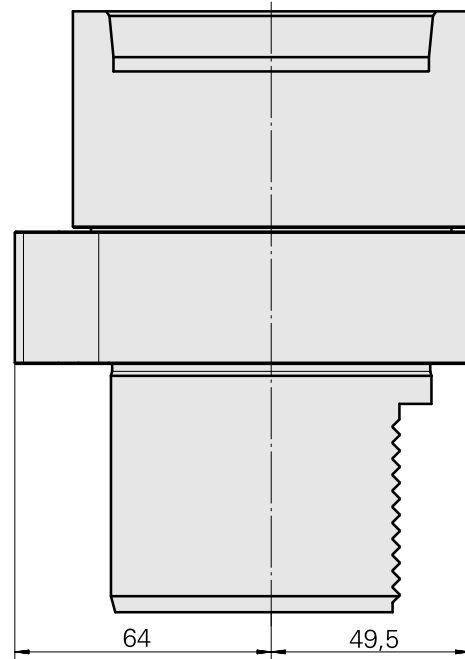

Adattatore

Caratteristiche tecniche

Categoria acces. portautensile

Adattatore disp. prerregolaz.

Attacco

D80 per preimpostazione

Attacco per utensile

Gambo compatto 45