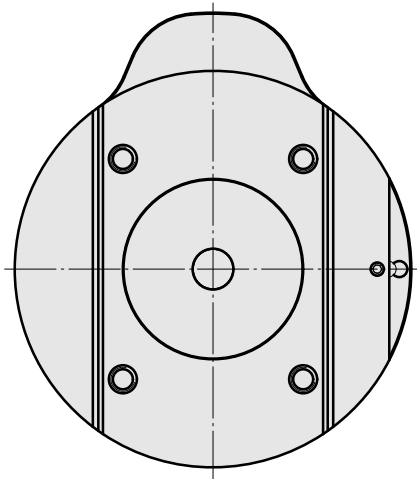

Adattatore

Caratteristiche tecniche

Categoria acces. portautensile

Adattatore disp. prerregolaz.

Attacco

D80 per preimpostazione

Attacco per utensile

Gambo compatto 45