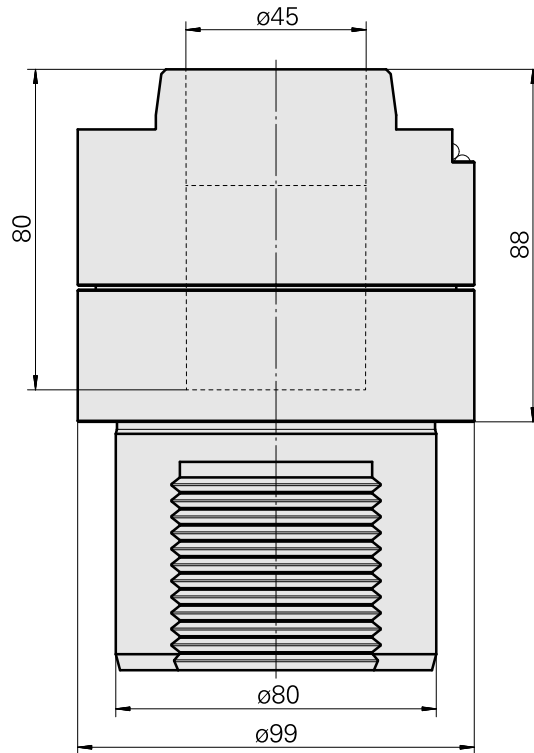

Adattatore

Caratteristiche tecniche

Categoria acces. portautensile

Adattatore disp. prerregolaz.

Attacco

D80 per preimpostazione

Attacco per utensile

Gambo compatto 45