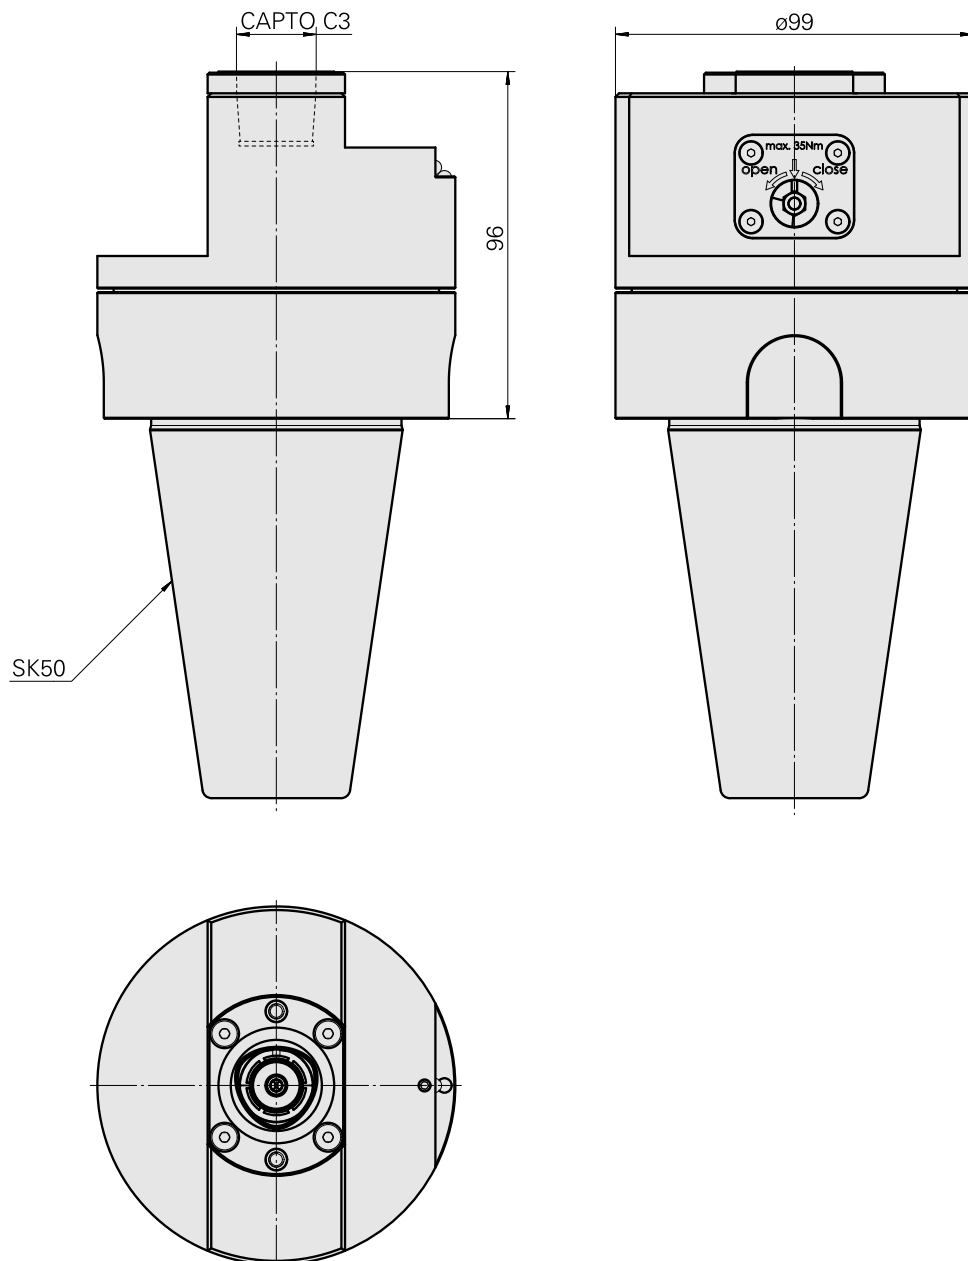

### Caratteristiche tecniche

Categoria acces. portautensile

Adattatore disp. preregolaz.

Attacco

SK50

Attacco per utensile

CAPTO C3