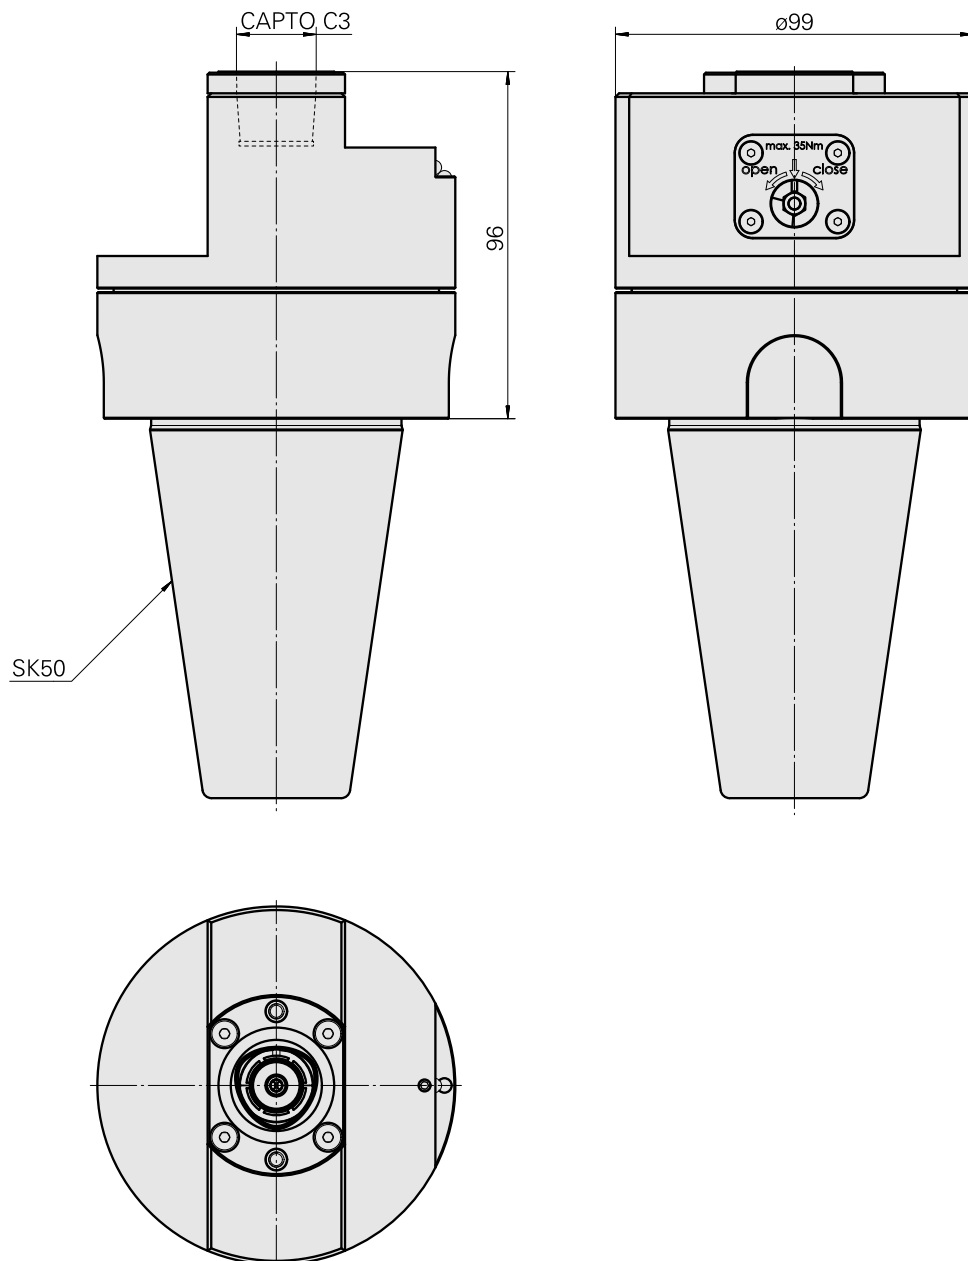

Adattatore

Caratteristiche tecniche

Categoria acces. portautensile

Adattatore disp. prerogolaz.

Attacco

SK50

Attacco per utensile

INDEX CAPTO C3