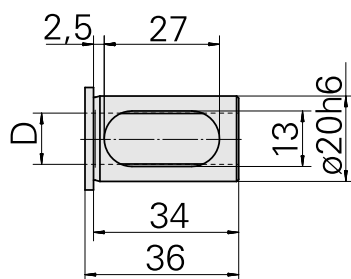

## Bussola attacco con manicotto D20/ 15mm

### Caratteristiche tecniche

<b>Categoria acces. portautensile</b>	Bussola attacco con manicotto
<b>Attacco</b>	D20
<b>Attacco per utensile</b>	15mm