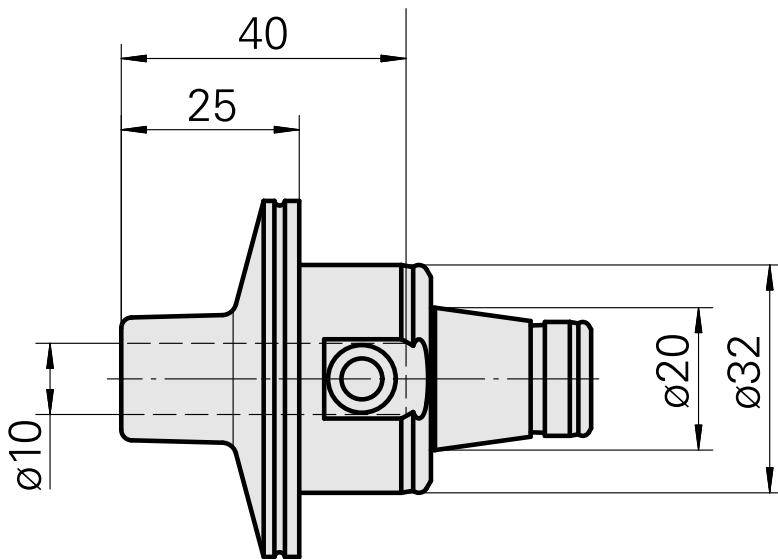

WFB 32-20 Schrumpfaufnahme D10

Technische Daten

WZH Zubehörkategorie

WFB 32-20

Aufnahme

Schrumpfaufnahme D10

Schnellwechseleinsätze

Schrumpfaufnahme