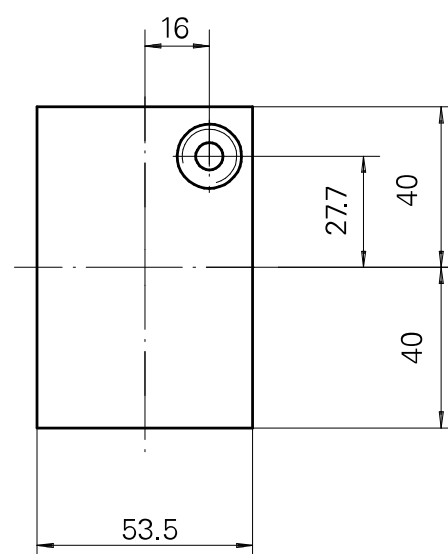

## Portautensili grezzo Gambo 40

### Caratteristiche tecniche

<b>Gambo TNL</b>	Gambo 40
<b>Azionamento</b>	non azionato
<b>Raffreddamento</b>	interno
<b>Pressione</b>	120 bar
<b>Prodotti INDEX TRAUB</b>	TNK36 • TNL26