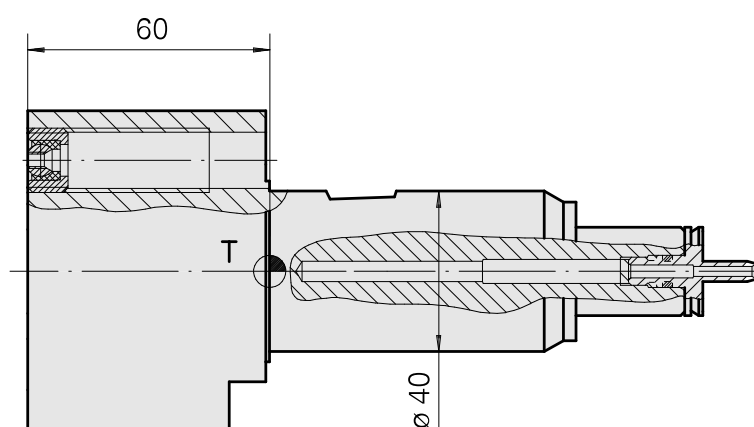

## Portautensili grezzo Gambo 40

### Caratteristiche tecniche

<b>Gambo TNL</b>	Gambo 40
<b>Azionamento</b>	non azionato
<b>Raffreddamento</b>	interno
<b>Pressione</b>	120 bar
<b>Prodotti INDEX TRAUB</b>	TNK36 • TNL26