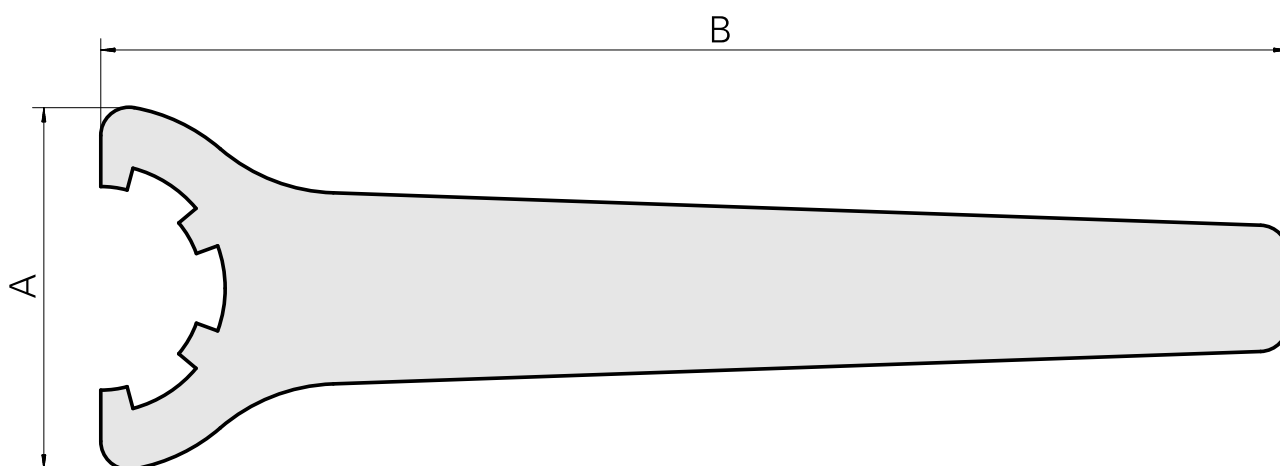

## Chiave

### Caratteristiche tecniche

<b>Categoria acces. portautensile</b>	Attrezzo per pinze di serrag.
<b>Attacco</b>	ER25
<b>Tipo pinza di serraggio</b>	ER 25
<b>Tipo dado di serraggio</b>	Filettatura interna
<b>Strumento per pinze</b>	Chiave dado di serraggio