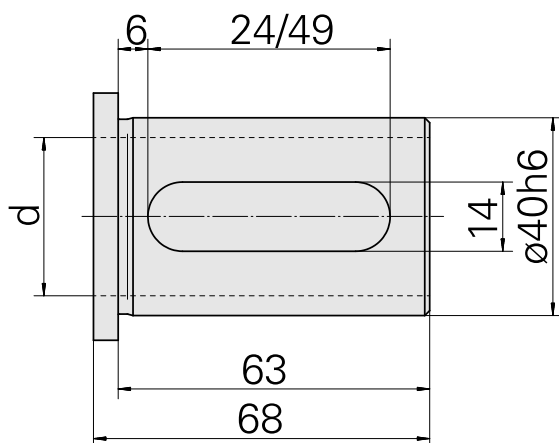

Bussola attacco con manicotto D40/ 3/4"

Caratteristiche tecniche

Categoria acces. portautensile	Bussola attacco con manicotto
Attacco	D40
Attacco per utensile	3/4"

Documenti

Non sono disponibili download per questo prodotto