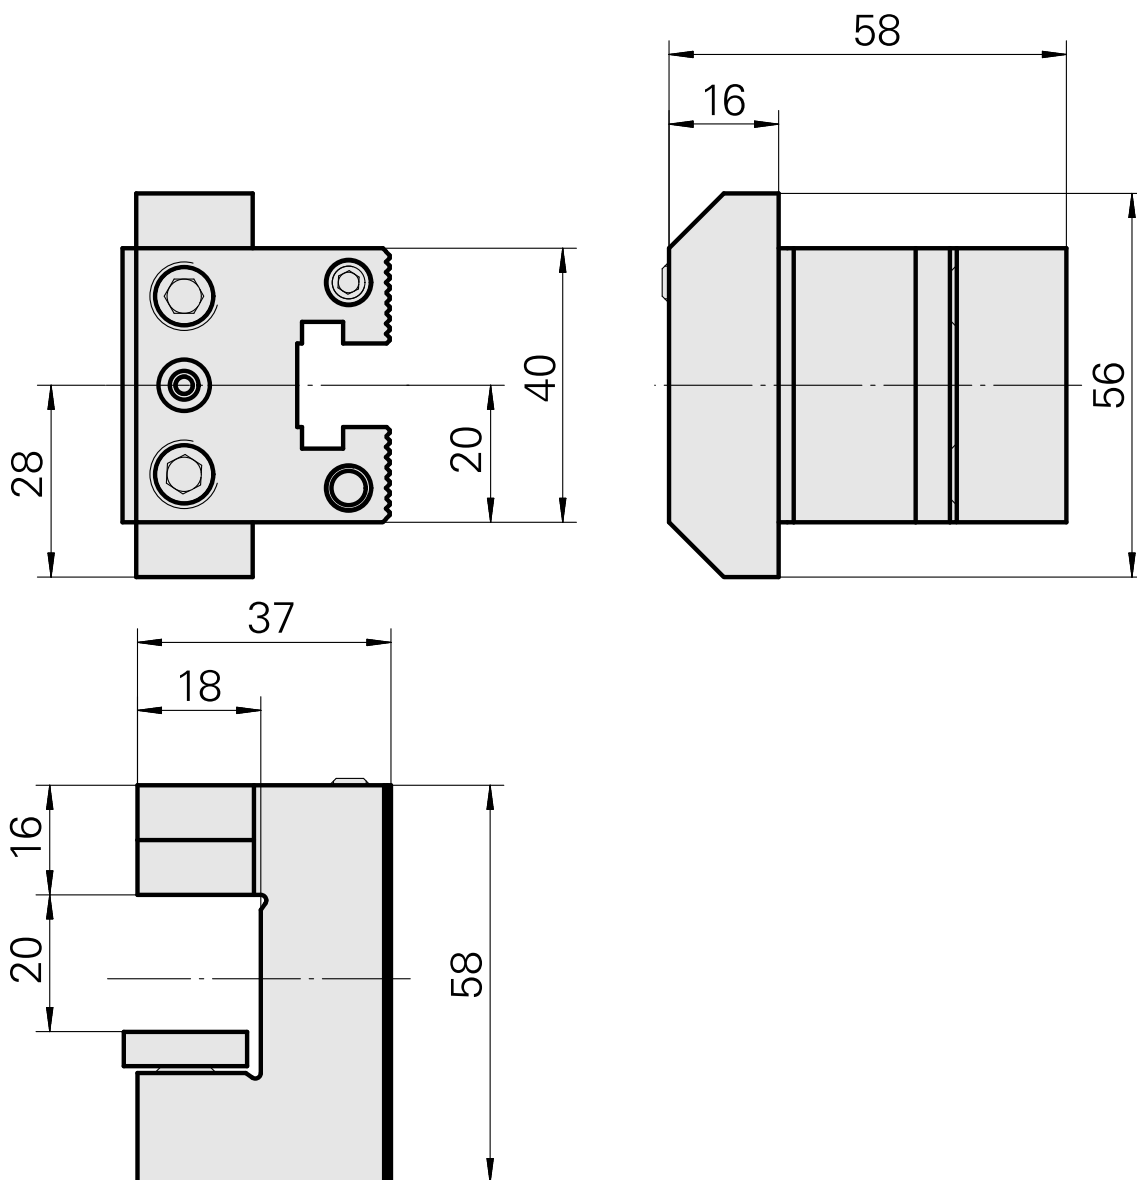

## Flangia di bloccaggio inserti Quadrato 2, regolabile in verticale

### Caratteristiche tecniche

Azionamento	non azionato
Attacco	Quadrato 20x20
ruotabile di 180°	sì
X [mm]	37
Y [mm]	–
Z [mm]	28
Prodotti INDEX TRAUB	ABC • ABC.2