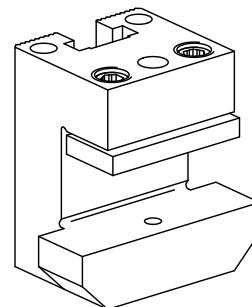

## Flangia di bloccaggio inserti Quadrato 2, regolabile in verticale

### Caratteristiche tecniche

Azionamento	non azionato
Attacco	Quadrato 20x20
ruotabile di 180°	sì
X [mm]	37
Y [mm]	–
Z [mm]	28
Prodotti INDEX TRAUB	ABC • ABC.2