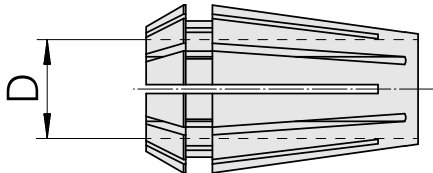

Pinze di serraggio ER ER 16 2-3mm

Caratteristiche tecniche

Categoria acces. portautensile	Pinze di serraggio ER
Attacco	ER16
Attacco per utensile	2-3mm
Tipo pinza di serraggio	ER 16

Documenti

Non sono disponibili download per questo prodotto