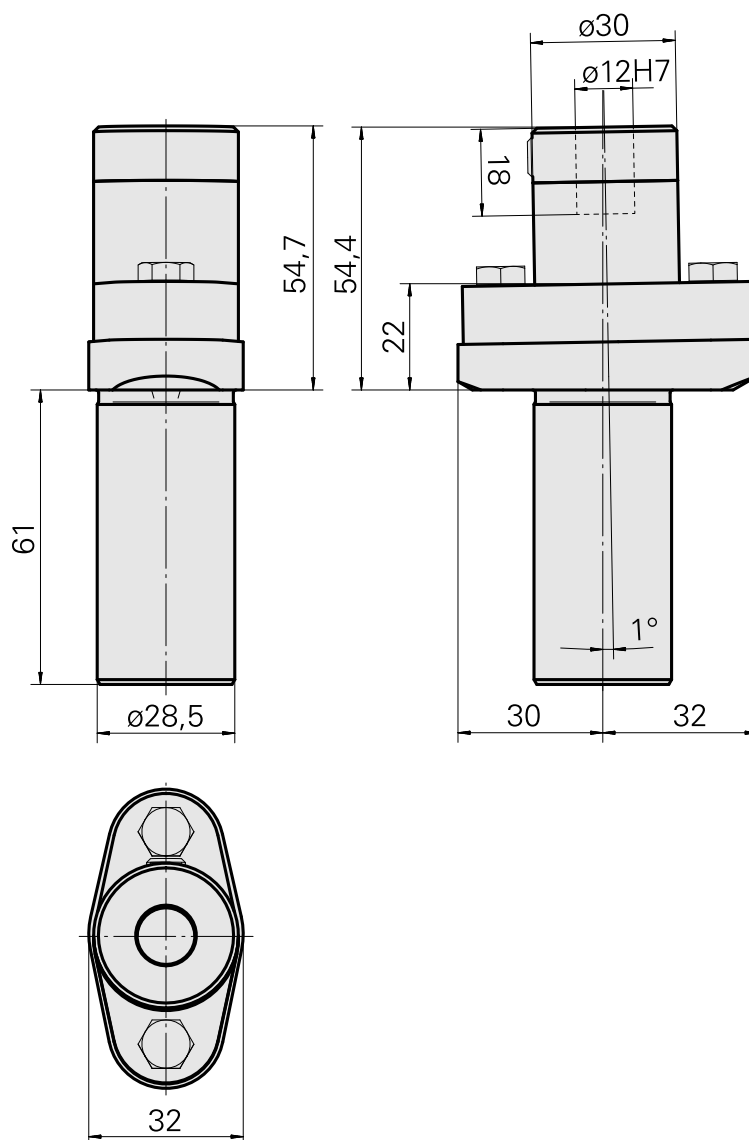

## Supporto di brocciatura D12

### Caratteristiche tecniche

Azionamento	non azionato
Fissaggio MS	Anello di bloccaggio D28,5
Attacco	D12
X [mm]	54
Y [mm]	-
Z [mm]	-
Prodotti INDEX TRAUB	A100 • MS16-6 • MS22-6 • MS22-8 • MS24-6 • MS16-6 Plus