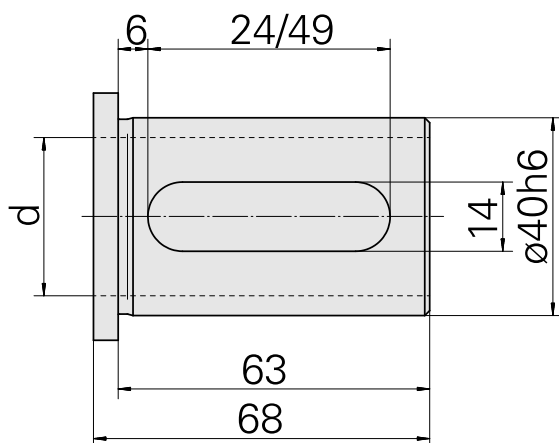

Bussola attacco con manicotto D40/ 12mm

Caratteristiche tecniche

Categoria acces. portautensile	Bussola attacco con manicotto
Attacco	D40
Attacco per utensile	12mm

Documenti

Non sono disponibili download per questo prodotto