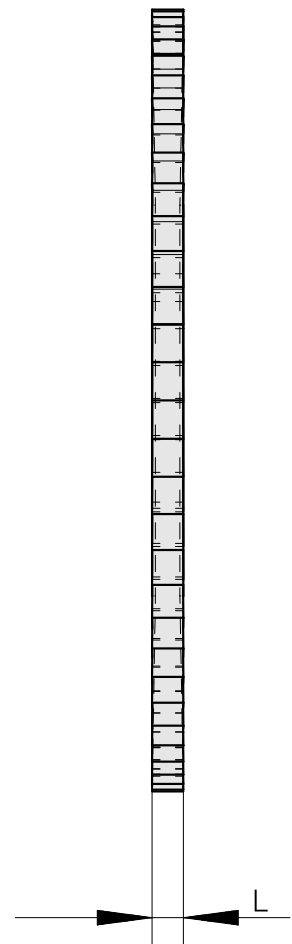

Nastro da sega, Larghezza della lama sega circolare 6 mm

Caratteristiche tecniche

Categoria acces. portautensile	Lama sega circolare d125
Attacco per utensile	22mm

Documenti

Non sono disponibili download per questo prodotto