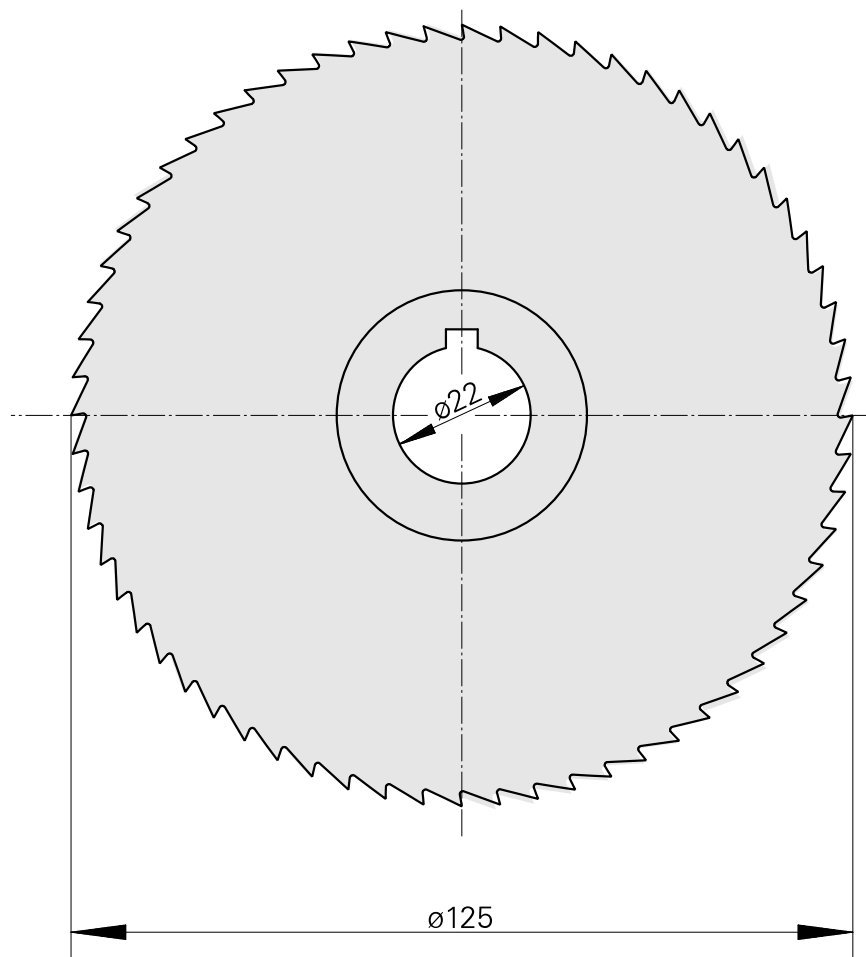

Nastro da sega, Larghezza della lama sega circolare 6 mm

Caratteristiche tecniche

Categoria acces. portautensile	Lama sega circolare d125
Attacco per utensile	22mm

Documenti

Non sono disponibili download per questo prodotto