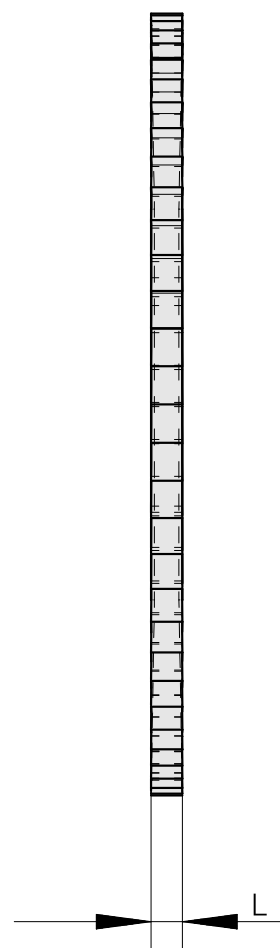

Nastro da sega, Larghezza della lama sega circolare 6 mm

Caratteristiche tecniche

Categoria acces. portautensile

Lama sega circolare d125

Attacco per utensile

22mm

Documenti

Non sono disponibili download per questo prodotto