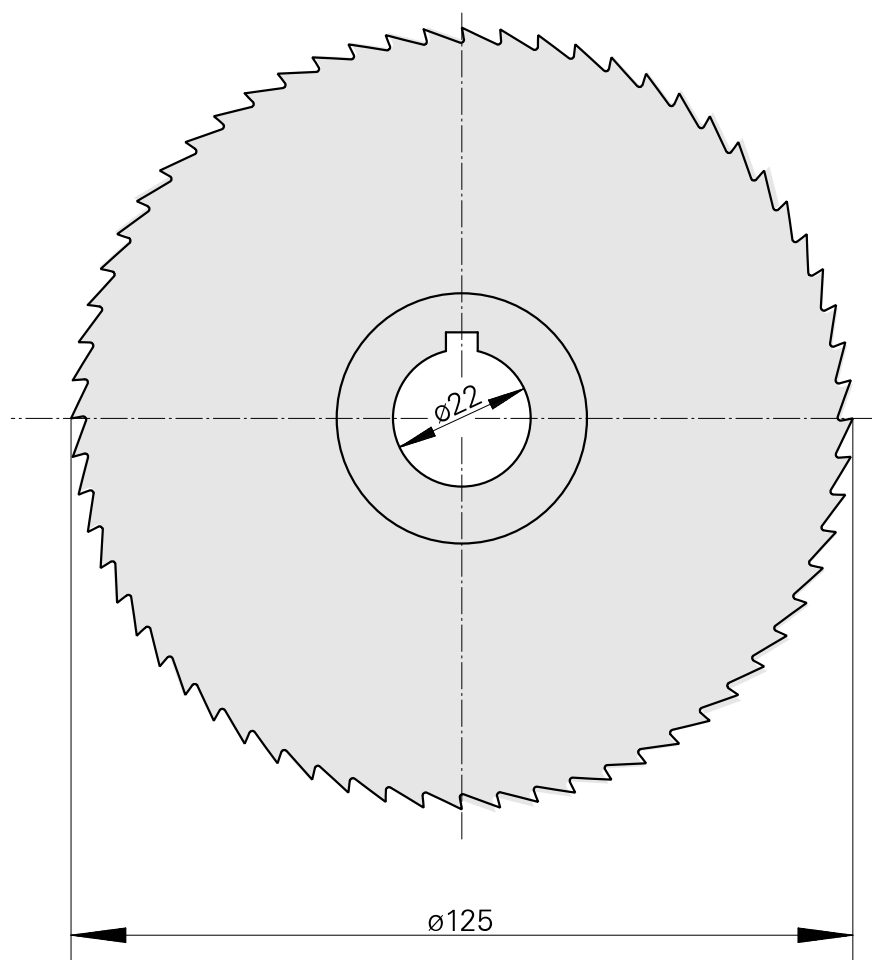

Nastro da sega, Larghezza della lama sega circolare 6 mm

Caratteristiche tecniche

Categoria acces. portautensile

Lama sega circolare d125

Attacco per utensile

22mm

Documenti

Non sono disponibili download per questo prodotto