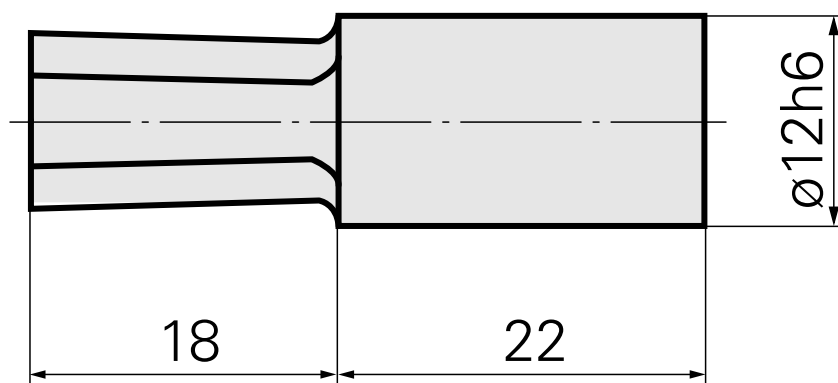

## Outil de brochage SW7 mm

### Données techniques

Catégorie d'accessoires PO	Outil de brochage
Attachement	SW7 mm
Logement d'outils	12mm