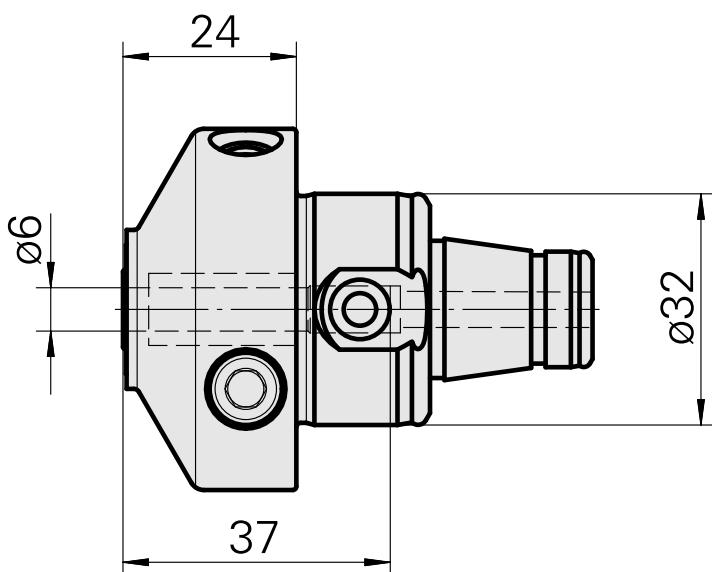

## WFB 32-20 Espansione idraulica D6

### Caratteristiche tecniche

**Categoria acces. portautensile**

WFB 32-20

**Attacco**

Espansione idraulica D6

**Accessorio per cambio rapido**

con att. espansione idraulica