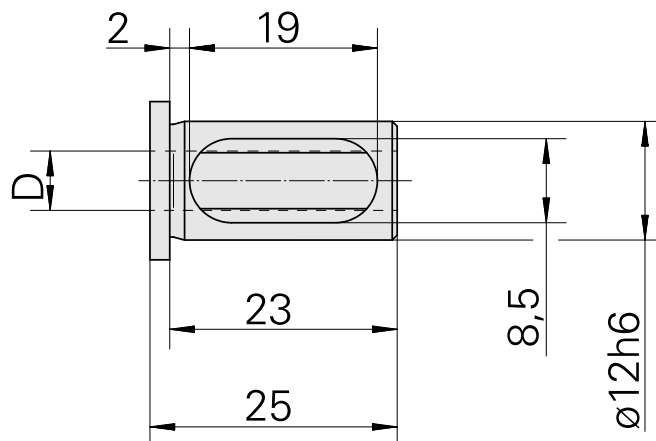

Bussola attacco con manicotto D12/ 10mm

Caratteristiche tecniche

Categoria acces. portautensile	Bussola attacco con manicotto
Attacco	D12
Attacco per utensile	10mm

Documenti

Non sono disponibili download per questo prodotto