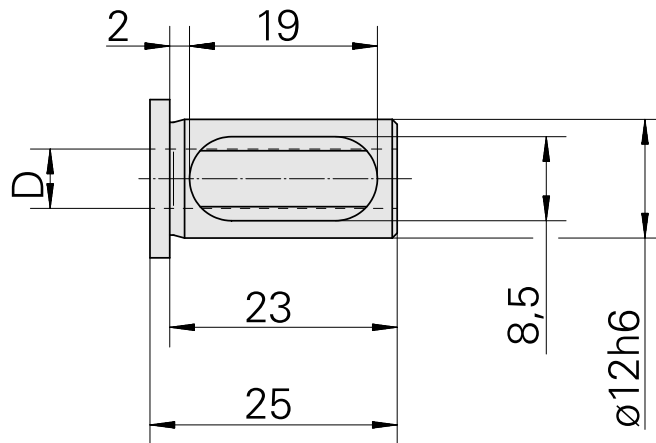

## Bussola attacco con manicotto D12/ 10mm

### Données techniques

Catégorie d'accessoires PO	Douille attachement colerette
Attachement	D12
Logement d'outils	10mm