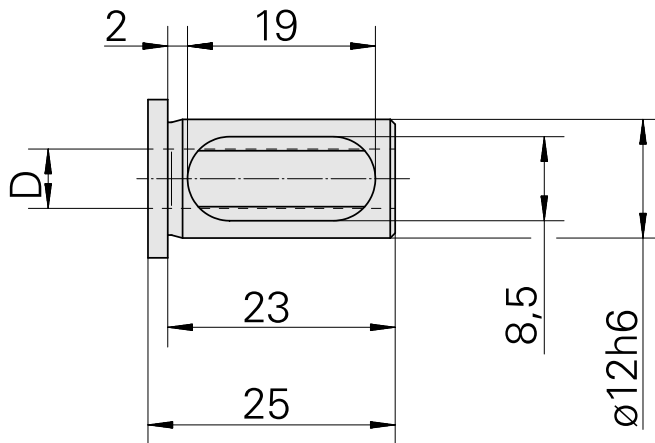

Aufnahmebuchse mit Bund D12/ 10mm

Technische Daten

WZH Zubehörkategorie	Aufnahmebuchse mit Bund
Aufnahme	D12
Werkzeugaufnahme	10mm

Dokumente

Für dieses Produkt sind keine Downloads vorhanden