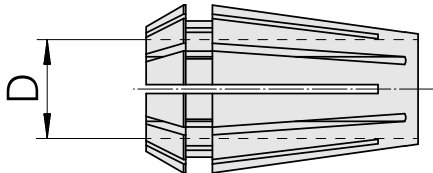

Pinze di serraggio ER ER 16 3-4mm

Caratteristiche tecniche

Categoria acces. portautensile	Pinze di serraggio ER
Attacco	ER16
Attacco per utensile	3-4mm
Tipo pinza di serraggio	ER 16

Documenti

Non sono disponibili download per questo prodotto