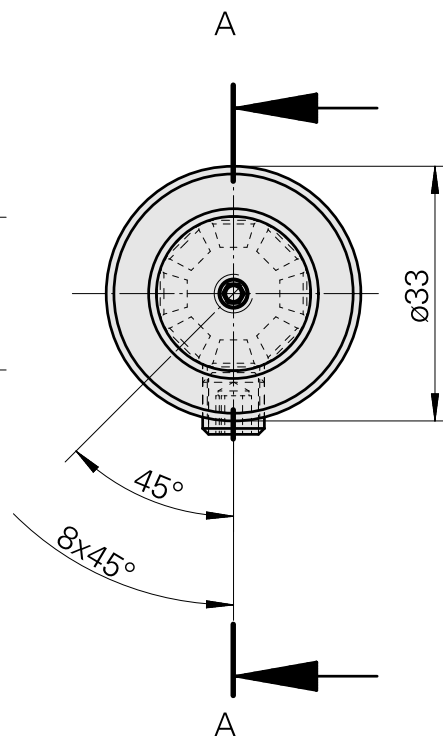

WFB 20-12 D3/4"

Caratteristiche tecniche

Categoria acces. portautensile

WFB 20-12

Attacco

D3/4"

Accessorio per cambio rapido

con supp. utensile alesatore

A-A

Documenti

Non sono disponibili download per questo prodotto

Accessori

Accessori opzionali

Altri accessori

[Vite di regolazione M 5x15](#)

Id prodotto : 10491071

Id prodotto precedente : 326794

[Perno filettato](#)

Id prodotto : 10921433

Id prodotto precedente : 410156.0808
