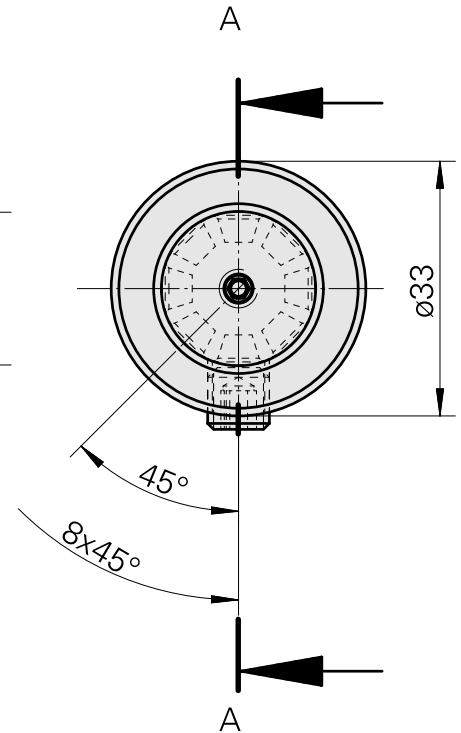

WFB 20-12 D3/4"

Technische Daten

WZH Zubehörkategorie

WFB 20-12

Aufnahme

D3/4"

Schnellwechseleinsätze

Ausdrehhalter

A-A

Dokumente

Für dieses Produkt sind keine Downloads vorhanden

Zubehör

Optionales Zubehör

weiteres Zubehör

[Stellschraube M 5x15](#)

Artikel-Id : 10491071
frühere Artikel-Id : 326794

[Stift-Gewinde 45H M8x8 913](#)

Artikel-Id : 10921433
frühere Artikel-Id : 410156.0808
