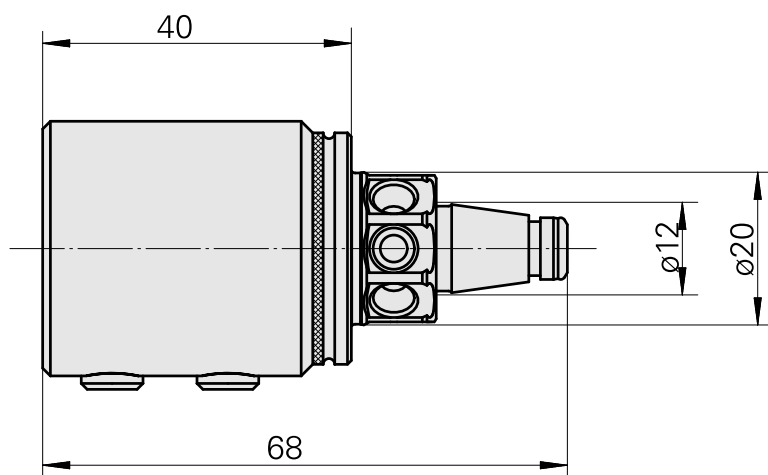

WFB 20-12 D3/4"

Caratteristiche tecniche

Categoria acces. portautensile

WFB 20-12

Attacco

D3/4"

Accessorio per cambio rapido

con supp. utensile alesatore

A-A

Documenti

Non sono disponibili download per questo prodotto

Accessori

Accessori opzionali

Altri accessori

[Vite di regolazione M 5x15](#)

Id prodotto : 10491071

Id prodotto precedente : 326794

[Perno filettato](#)

Id prodotto : 10921433

Id prodotto precedente : 410156.0808
