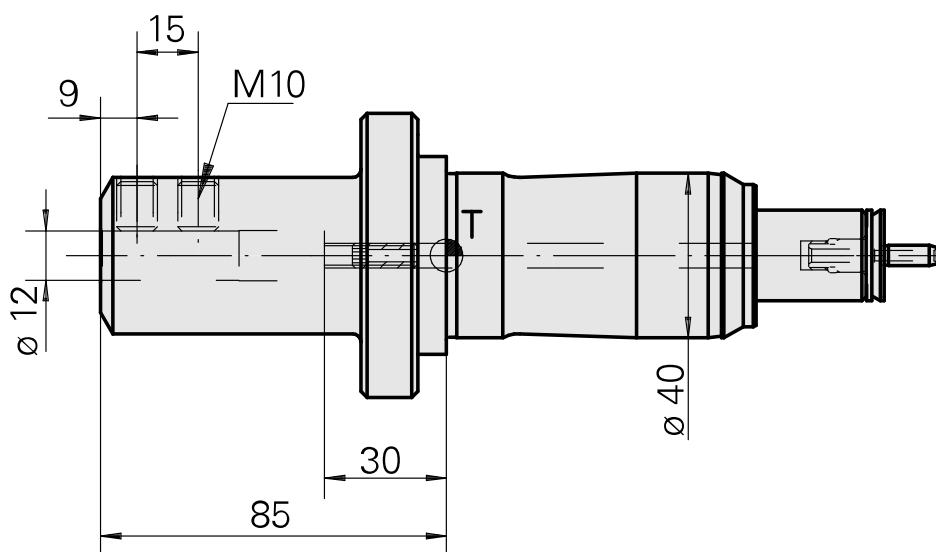

Portapunte Gambo 40 D12

Caratteristiche tecniche

Gambo TNL	Gambo 40
Azionamento	non azionato
Raffreddamento	interno
Pressione	120 bar
Attacco	D12
Prodotti INDEX TRAUB	TNK36 • TNL26

10775971
986940

INDEX

Documenti