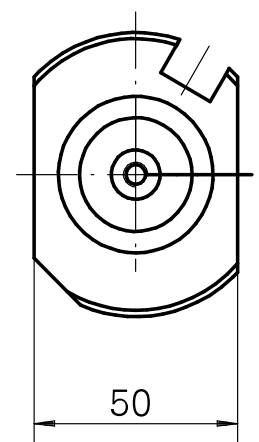

Portapunte Gambo 40 D12

Caratteristiche tecniche

Gambo TNL	Gambo 40
Azionamento	non azionato
Raffreddamento	interno
Pressione	120 bar
Attacco	D12
Prodotti INDEX TRAUB	TNK36 • TNL26

10775971
986940

INDEX

Documenti