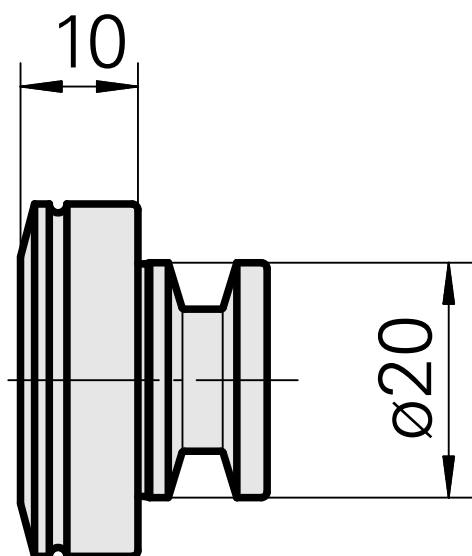

## WFB 20-12, tappo di chiusura

### Caratteristiche tecniche

Categoria acces. portautensile

WFB 20-12

Accessorio per cambio rapido

altri attacchi

10775402  
837714

**INDEX**

---